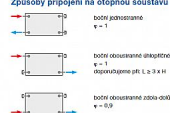

Způsoby připojení na otopnou soustavu

Technické údaje

Model: RADIK KLASIK

Typ: Panelový

Prostřední výška: 900 mm

Prostřední šířka: 600 mm

Prostřední hloubka: 100 mm

Prostřední hmotnost: 10 kg