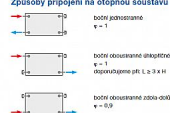

#### Způsoby připojení na otopnou soustavu

| Technická data |            |
|----------------|------------|
| Model          | 22-900x400 |
| Typ            | 22-900x400 |
| Průměr         | 400 mm     |
| Průměr         | 900 mm     |
| Průměr         | 1800 mm    |
| Průměr         | 2200 mm    |
| Průměr         | 2400 mm    |
| Průměr         | 2600 mm    |
| Průměr         | 2800 mm    |
| Průměr         | 3000 mm    |
| Průměr         | 3200 mm    |
| Průměr         | 3400 mm    |
| Průměr         | 3600 mm    |
| Průměr         | 3800 mm    |
| Průměr         | 4000 mm    |