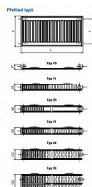

Technické údaje

Dostupnost:

1,00 ks
na cestě 1,00 ks

Parametry zboží

Výrobce: Korado