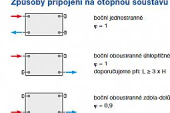

Způsoby připojení na otopnou soustavu

Technické údaje

Model: RADIK KLASIK

Typ: panelový

Prostřední výška: 600 mm

Prostřední šířka: 600 mm

Prostřední hloubka: 80 mm

Prostřední hmotnost: 1,2 kg

Prostřední objem: 0,12 l

Prostřední výkon: 1,2 kW

Prostřední účinnost: 90 %

Prostřední životnost: 20 let

Prostřední záruka: 2 roky

Prostřední cena: 1,200 Kč

Prostřední cena za m²: 20 Kč

Prostřední cena za l: 10 Kč

Prostřední cena za kW: 100 Kč

Prostřední cena za rok: 100 Kč

Prostřední cena za měsíc: 8,33 Kč

Prostřední cena za den: 0,28 Kč

Prostřední cena za hodinu: 0,011 Kč

Prostřední cena za minutu: 0,00018 Kč

Prostřední cena za vteřinu: 0,000003 Kč

Dostupnost:

1,00 ks
na cestě 1,00 ks

Parametry zboží

Výrobce: Korado