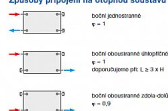

Způsoby připojení na otopnou soustavu

Technické údaje

Model: RADIK

Typ: 22-600x500

Průměr: 500 mm

Průměr: 600 mm

Průměr: 22 mm

Průměr: 22 mm