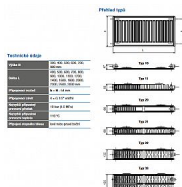

Způsoby připojení na otopnou soustavu

Dostupnost:

2,00 ks
na cestě 1,00 ks

Parametry zboží

Výrobce	Korado
---------	--------