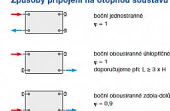

Způsoby připojení na otopnou soustavu

Technické údaje

Dostupnost: 2,00 ks

Parametry zboží

Výrobce Korado