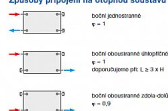

Způsoby připojení na otopnou soustavu

Dostupnost: 3,00 ks

Parametry zboží

Výrobce Korado