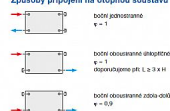

Způsoby připojení na otopnou soustavu

Dostupnost:

2,00 ks
na cestě 1,00 ks

Parametry zboží

Výrobce	Korado
---------	--------