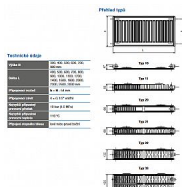

Způsoby připojení na otopnou soustavu

Dostupnost: 3,00 ks

Parametry zboží

Výrobce Korado