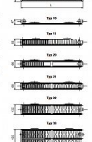

Technické údaje