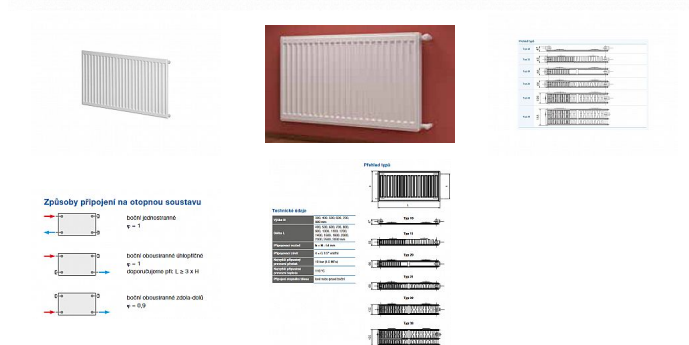

Korado RADIK KLASIK 22-600x2000

» Ohřev vody, topení » Radiátory » Radik Klasik

[Korado](#)

Balení	1,0000
Množství skladem	11,00
Rezervováno	9,00
Kód produktu	4744
EAN	8592651003698

Model RADIK KLASIK je deskové otopné těleso v provedení KLASIK, které umožňuje levé nebo pravé boční připojení na rozvod otopné soustavy. Svou konstrukcí je určeno pro otopné soustavy s nuceným nebo samotížným oběhem. Ze zadní strany jsou přivařeny dvě horní a dolní příchytky, otopná tělesa o délce 1800 mm a delší mají navařených šest příchyttek.