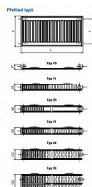

Technické údaje

Dostupnost: 3,00 ks

Parametry zboží

Výrobce: Korado