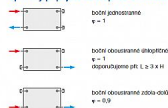

Způsoby připojení na otopnou soustavu

Technické údaje

Model	22-600x1600
Typ	deskové
Průměr	600 mm
Průměr	1600 mm
Průměr	22 mm
Průměr	16 mm
Průměr	10 mm
Průměr	8 mm
Průměr	6 mm
Průměr	4 mm
Průměr	3 mm
Průměr	2 mm
Průměr	1 mm