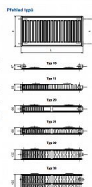

Technické údaje

Dostupnost: 4,00 ks

Parametry zboží

Výrobce Korado