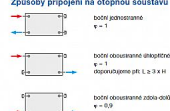

Způsoby připojení na otopnou soustavu

Technické údaje

Model: RADIK

Typ: panelový

Prostřední výška: 600 mm

Prostřední šířka: 1400 mm

Prostřední hloubka: 140 mm

Prostřední hmotnost: 12,5 kg