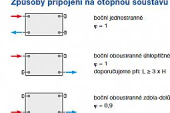

Způsoby připojení na otopnou soustavu

Technické údaje

Model: RADIK KLASIK

Typ: Panelový

Prostředí: Vnitřní

Užití: Topení

Barva: Bílá

Typ připojení: Boční