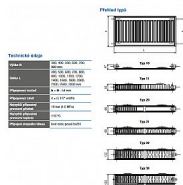

#### Způsoby připojení na otopnou soustavu

	<a href="#">Korado</a>
Balení	1,0000
Množství skladem	7,00
Rezervováno	4,00
Kód produktu	2612
EAN	8592651003650

Model RADIK KLASIK je deskové otopné těleso v provedení KLASIK, které umožňuje levé nebo pravé boční připojení na rozvod otopné soustavy. Svou konstrukcí je určeno pro otopné soustavy s nuceným nebo samotížným oběhem. Ze zadní strany jsou přivařeny dvě horní a dolní příchytky, otopná tělesa o délce 1800 mm a delší mají navařených šest příchytek.