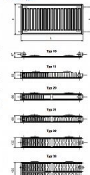

Technické údaje

Průřez

	Korado
Balení	1,0000
Množství skladem	29,00
Rezervováno	25,00
Kód produktu	2612
EAN	8592651003650

Model RADIK KLASIK je deskové otopné těleso v provedení KLASIK, které umožňuje levé nebo pravé boční připojení na rozvod otopné soustavy. Svou konstrukcí je určeno pro otopné soustavy s nuceným nebo samotížným oběhem. Ze zadní strany jsou přivařeny dvě horní a dolní příchytky, otopná tělesa o délce 1800 mm a delší mají navařených šest příchytek.

Dostupnost: 4,00 ks

Parametry zboží

Výrobce: Korado