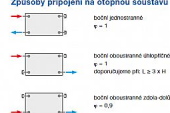

#### Způsoby připojení na otopnou soustavu

	<a href="#">Korado</a>
Balení	1,0000
Množství skladem	7,00
Rezervováno	4,00
Kód produktu	2612
EAN	8592651003650

Model RADIK KLASIK je deskové otopné těleso v provedení KLASIK, které umožňuje levé nebo pravé boční připojení na rozvod otopné soustavy. Svou konstrukcí je určeno pro otopné soustavy s nuceným nebo samotížným oběhem. Ze zadní strany jsou přivařeny dvě horní a dolní příchytky, otopná tělesa o délce 1800 mm a delší mají navařených šest příchytek.