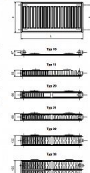

Technické údaje

Prostředí

	Korado
Balení	1,0000
Množství skladem	18,00
Rezervováno	12,00
Kód produktu	2611
EAN	8592651003636

Model RADIK KLASIK je deskové otopné těleso v provedení KLASIK, které umožňuje levé nebo pravé boční připojení na rozvod otopné soustavy. Svou konstrukcí je určeno pro otopné soustavy s nuceným nebo samotížným oběhem. Ze zadní strany jsou přivařeny dvě horní a dolní příchytky, otopná tělesa o délce 1800 mm a delší mají navařených šest příchytek.

Dostupnost: 6,00 ks

Parametry zboží

Výrobce: Korado