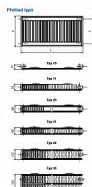

Technické údaje

[Korado](#)

Balení	1,0000
Množství skladem	7,00
Rezervováno	2,00
Kód produktu	2611
EAN	8592651003636

Model RADIK KLASIK je deskové otopné těleso v provedení KLASIK, které umožňuje levé nebo pravé boční připojení na rozvod otopné soustavy. Svou konstrukcí je určeno pro otopné soustavy s nuceným nebo samotížným oběhem. Ze zadní strany jsou přivařeny dvě horní a dolní příchytky, otopná tělesa o délce 1800 mm a delší mají navařených šest příchytek.

Dostupnost:

5,00 ks