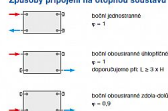

Způsoby připojení na otopnou soustavu