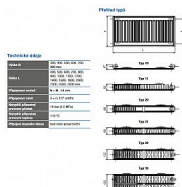

Korado RADIK KLASIK 22-500x900

» Ohřev vody, topení » Radiátory » Radik Klasik

[Korado](#)

Balení	1,0000
Množství skladem	2,00
Kód produktu	1664
EAN	8592651003469

Model RADIK KLASIK je deskové otopné těleso v provedení KLASIK, které umožňuje levé nebo pravé boční připojení na rozvod otopné soustavy. Svou konstrukcí je určeno pro otopné soustavy s nuceným nebo samotížným oběhem. Ze zadní strany jsou přivařeny dvě horní a dolní příchytky, otopná tělesa o délce 1800 mm a delší mají navařených šest příchytek.

Způsoby připojení na otopnou soustavu

Dostupnost: 2,00 ks

Parametry zboží

Výrobce Korado