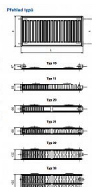

Technické údaje

Dostupnost:

2,00 ks

Parametry zboží

Výrobce

Korado