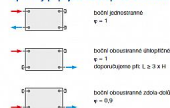

Způsoby připojení na otopnou soustavu