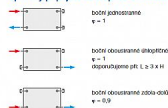

Způsoby připojení na otopnou soustavu