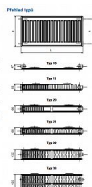

Technické údaje

Dostupnost:

2,00 ks

Parametry zboží

Výrobce	Korado