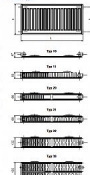

Technická data

Prostředky

	Korado
Balení	1,0000
Množství skladem	3,00
Kód produktu	4691
EAN	8592651003421

Model RADIK KLASIK je deskové otopné těleso v provedení KLASIK, které umožňuje levé nebo pravé boční připojení na rozvod otopné soustavy. Svou konstrukcí je určeno pro otopné soustavy s nuceným nebo samotížným oběhem. Ze zadní strany jsou přivařeny dvě horní a dolní příchytky, otopná tělesa o délce 1800 mm a delší mají navařených šest příchytek.

Dostupnost: 3,00 ks