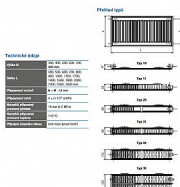

#### Způsoby připojení na otopnou soustavu

[Korado](#)

Balení	1,0000
Kód produktu	2523
EAN	8592651003414

Model RADIK KLASIK je deskové otopné těleso v provedení KLASIK, které umožňuje levé nebo pravé boční připojení na rozvod otopné soustavy. Svou konstrukcí je určeno pro otopné soustavy s nuceným nebo samotížným oběhem. Ze zadní strany jsou přivařeny dvě horní a dolní příchytky, otopná tělesa o délce 1800 mm a delší mají navařených šest příchyttek.