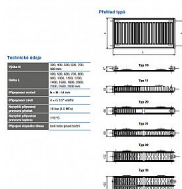

Korado RADIK KLASIK 22-500x400

» Ohřev vody, topení » Radiátory » Radik Klasik

Způsoby připojení na otopnou soustavu

Balení	1,0000
Kód produktu	2523
EAN	8592651003414

[Korado](#)

Model RADIK KLASIK je deskové otopné těleso v provedení KLASIK, které umožňuje levé nebo pravé boční připojení na rozvod otopné soustavy. Svou konstrukcí je určeno pro otopné soustavy s nuceným nebo samotížným oběhem. Ze zadní strany jsou přivařeny dvě horní a dolní příchytky, otopná tělesa o délce 1800 mm a delší mají navařených šest příchytek.