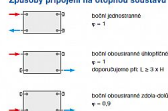

#### Způsoby připojení na otopnou soustavu

[Korado](#)

Balení	1,0000
Kód produktu	2523
EAN	8592651003414

Model RADIK KLASIK je deskové otopné těleso v provedení KLASIK, které umožňuje levé nebo pravé boční připojení na rozvod otopné soustavy. Svou konstrukcí je určeno pro otopné soustavy s nuceným nebo samotížným oběhem. Ze zadní strany jsou přivařeny dvě horní a dolní příchytky, otopná tělesa o délce 1800 mm a delší mají navařených šest příchyttek.