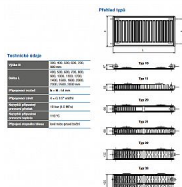

#### Způsoby připojení na otopnou soustavu

[Korado](#)

Balení	1,0000
Kód produktu	2523
EAN	8592651003414

Model RADIK KLASIK je deskové otopné těleso v provedení KLASIK, které umožňuje levé nebo pravé boční připojení na rozvod otopné soustavy. Svou konstrukcí je určeno pro otopné soustavy s nuceným nebo samotížným oběhem. Ze zadní strany jsou přivařeny dvě horní a dolní příchytky, otopná tělesa o délce 1800 mm a delší mají navařených šest příchytek.