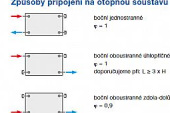

#### Způsoby připojení na otopnou soustavu

[Korado](#)

Balení	1,0000
Kód produktu	2523
EAN	8592651003414

Model RADIK KLASIK je deskové otopné těleso v provedení KLASIK, které umožňuje levé nebo pravé boční připojení na rozvod otopné soustavy. Svou konstrukcí je určeno pro otopné soustavy s nuceným nebo samotížným oběhem. Ze zadní strany jsou přivařeny dvě horní a dolní příchytky, otopná tělesa o délce 1800 mm a delší mají navařených šest příchytek.