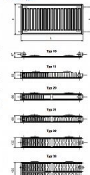

Korado RADIK KLASIK 22-500x2000

» Ohřev vody, topení » Radiátory » Radik Klasik

Způsoby připojení na otopnou soustavu

Technická data

Parametr	Učinná plocha	Objem vody	Objem vzduchu	Objem vzduchu
1	0,70	0,10	0,10	0,10
2	0,70	0,10	0,10	0,10
3	0,70	0,10	0,10	0,10
4	0,70	0,10	0,10	0,10

Prostředí

[Korado](#)

Balení	1,0000
Množství skladem	1,00
Kód produktu	1689
EAN	8592651003537

Model RADIK KLASIK je deskové otopné těleso v provedení KLASIK, které umožňuje levé nebo pravé boční připojení na rozvod otopné soustavy. Svou konstrukcí je určeno pro otopné soustavy s nuceným nebo samotížným oběhem. Ze zadní strany jsou přivařeny dvě horní a dolní příchytky, otopná tělesa o délce 1800 mm a delší mají navařených šest příchytek.