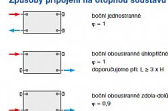

Korado RADIK KLASIK 22-500x2000

» Ohřev vody, topení » Radiátory » Radik Klasik

Způsoby připojení na otopnou soustavu

Technická data

Parametr	Učinná plocha	Objem vody	Objem vzduchu	Objem vzduchu
1	0,70	0,10	0,10	0,10
2	0,70	0,10	0,10	0,10
3	0,70	0,10	0,10	0,10
4	0,70	0,10	0,10	0,10