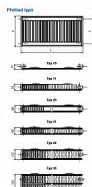

Technické údaje

[Korado](#)

Balení	1,0000
Množství skladem	2,00
Kód produktu	1688
EAN	8592651003513

Model RADIK KLASIK je deskové otopné těleso v provedení KLASIK, které umožňuje levé nebo pravé boční připojení na rozvod otopné soustavy. Svou konstrukcí je určeno pro otopné soustavy s nuceným nebo samotížným oběhem. Ze zadní strany jsou přivařeny dvě horní a dolní příchytky, otopná tělesa o délce 1800 mm a delší mají navařených šest příchytek.

Dostupnost: 2,00 ks