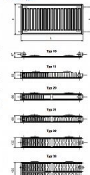

Technické údaje

Prostředí

[Korado](#)

Balení	1,0000
Množství skladem	2,00
Rezervováno	1,00
Kód produktu	1688
EAN	8592651003513

Model RADIK KLASIK je deskové otopné těleso v provedení KLASIK, které umožňuje levé nebo pravé boční připojení na rozvod otopné soustavy. Svou konstrukcí je určeno pro otopné soustavy s nuceným nebo samotížným oběhem. Ze zadní strany jsou přivařeny dvě horní a dolní příchytky, otopná tělesa o délce 1800 mm a delší mají navařených šest příchytek.

Dostupnost: 1,00 ks

Parametry zboží

Výrobce: Korado