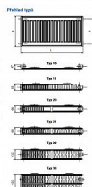

Technická data

	Korado
Balení	1,0000
Množství skladem	2,00
Kód produktu	1688
EAN	8592651003513

Model RADIK KLASIK je deskové otopné těleso v provedení KLASIK, které umožňuje levé nebo pravé boční připojení na rozvod otopné soustavy. Svou konstrukcí je určeno pro otopné soustavy s nuceným nebo samotížným oběhem. Ze zadní strany jsou přivařeny dvě horní a dolní příchytky, otopná tělesa o délce 1800 mm a delší mají navařených šest příchytek.

Dostupnost: 2,00 ks

Parametry zboží

Výrobce Korado