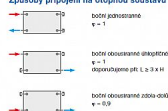

Způsoby připojení na otopnou soustavu

Technická data

Dostupnost:

2,00 ks