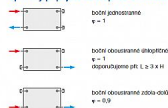

Způsoby připojení na otopnou soustavu

Technická data

Dostupnost:

3,00 ks

Parametry zboží

Výrobce	Korado