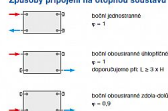

Způsoby připojení na otopnou soustavu

Technická data

Dostupnost:

3,00 ks

Parametry zboží

Výrobce	Korado