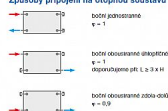

#### Způsoby připojení na otopnou soustavu

#### Technické údaje

Model: RADIK

Typ: panelový

Prostřední výška: 500 mm

Prostřední šířka: 1100 mm

Prostřední hloubka: 110 mm

Prostřední hmotnost: 11,5 kg

Prostřední výkon: 1,5 kW