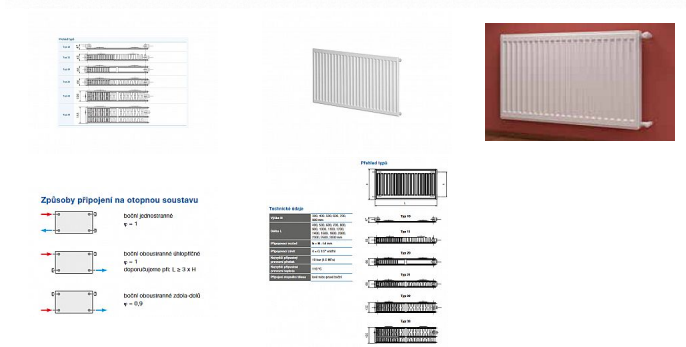

# Korado RADIK KLASIK 22-500x1000

» Ohřev vody, topení » Radiátory » Radik Klasik

[Korado](#)

Balení	1,0000
Množství skladem	3,00
Kód produktu	3260
EAN	8592651003476

Model RADIK KLASIK je deskové otopné těleso v provedení KLASIK, které umožňuje levé nebo pravé boční připojení na rozvod otopné soustavy. Svou konstrukcí je určeno pro otopné soustavy s nuceným nebo samotížným oběhem. Ze zadní strany jsou přivařeny dvě horní a dolní příchytky, otopná tělesa o délce 1800 mm a delší mají navařených šest příchytek.