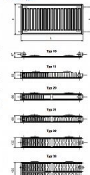

Technické údaje

Průřez

[Korado](#)

Balení	1,0000
Množství skladem	2,00
Kód produktu	9521
EAN	8592651002967

Model RADIK KLASIK je deskové otopné těleso v provedení KLASIK, které umožňuje levé nebo pravé boční připojení na rozvod otopné soustavy. Svou konstrukcí je určeno pro otopné soustavy s nuceným nebo samotížným oběhem. Ze zadní strany jsou přivařeny dvě horní a dolní příchytky, otopná tělesa o délce 1800 mm a delší mají navařených šest příchytek.

Dostupnost: 2,00 ks

Parametry zboží

Výrobce Korado