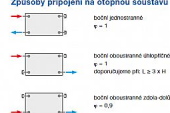

Způsoby připojení na otopnou soustavu