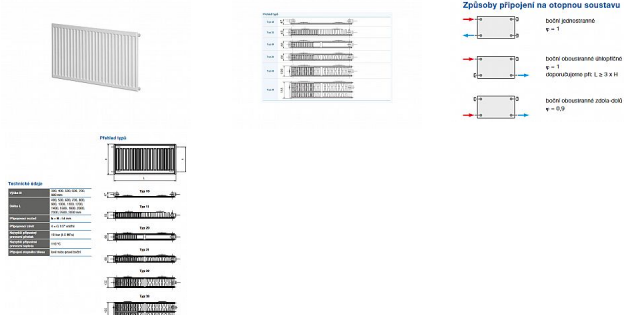

Korado RADIK KLASIK 21-600x800

» Ohřev vody, topení » Radiátory » Radik Klasik

[Korado](#)

Balení	1,0000
Množství skladem	20,00
Rezervováno	18,00
Kód produktu	2720
EAN	8592651002844

Model RADIK KLASIK je deskové otopné těleso v provedení KLASIK, které umožňuje levé nebo pravé boční připojení na rozvod otopné soustavy. Svou konstrukcí je určeno pro otopné soustavy s nuceným nebo samotížným oběhem. Ze zadní strany jsou přivařeny dvě horní a dolní příchytky, otopná tělesa o délce 1800 mm a delší mají navařených šest příchytek.