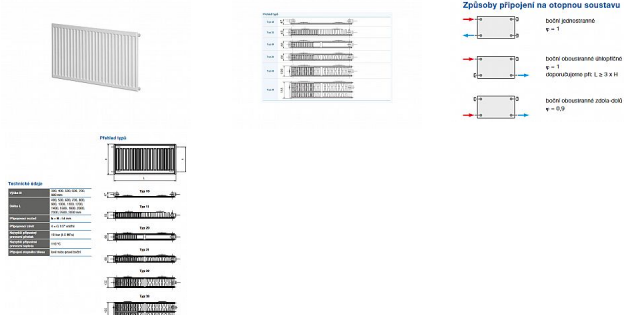

Korado RADIK KLASIK 21-600x800

» Ohřev vody, topení » Radiátory » Radik Klasik

[Korado](#)

Balení	1,0000
Množství skladem	19,00
Rezervováno	18,00
Kód produktu	2720
EAN	8592651002844

Model RADIK KLASIK je deskové otopné těleso v provedení KLASIK, které umožňuje levé nebo pravé boční připojení na rozvod otopné soustavy. Svou konstrukcí je určeno pro otopné soustavy s nuceným nebo samotížným oběhem. Ze zadní strany jsou přivařeny dvě horní a dolní příchytky, otopná tělesa o délce 1800 mm a delší mají navařených šest příchytek.