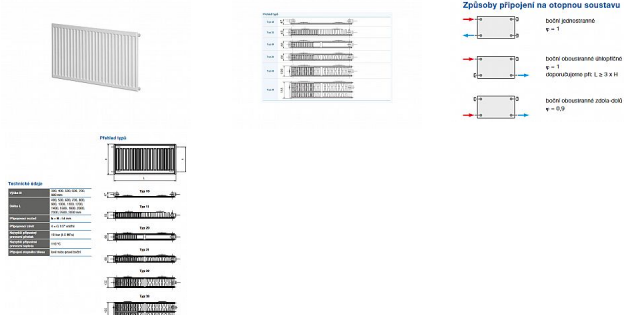

Korado RADIK KLASIK 21-600x800

» Ohřev vody, topení » Radiátory » Radik Klasik

[Korado](#)

Balení	1,0000
Množství skladem	19,00
Rezervováno	18,00
Kód produktu	2720
EAN	8592651002844

Model RADIK KLASIK je deskové otopné těleso v provedení KLASIK, které umožňuje levé nebo pravé boční připojení na rozvod otopné soustavy. Svou konstrukcí je určeno pro otopné soustavy s nuceným nebo samotížným oběhem. Ze zadní strany jsou přivařeny dvě horní a dolní příchytky, otopná tělesa o délce 1800 mm a delší mají navařených šest příchytek.

Dostupnost: 1,00 ks

Parametry zboží

Výrobce Korado