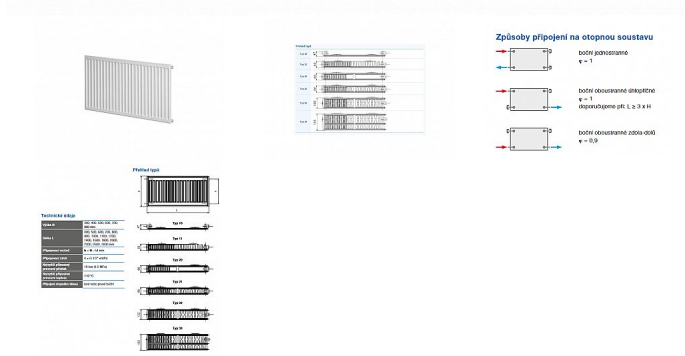

# Korado RADIK KLASIK 21-600x800

» Ohřev vody, topení » Radiátory » Radik Klasik

[Korado](#)

Balení	1,0000
Množství skladem	2,00
Kód produktu	2720
EAN	8592651002844

Model RADIK KLASIK je deskové otopné těleso v provedení KLASIK, které umožňuje levé nebo pravé boční připojení na rozvod otopné soustavy. Svou konstrukcí je určeno pro otopné soustavy s nuceným nebo samotížným oběhem. Ze zadní strany jsou přivařeny dvě horní a dolní příchytky, otopná tělesa o délce 1800 mm a delší mají navařených šest příchytek.