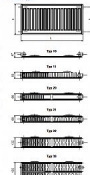

Technické údaje

Průřez

[Korado](#)

Balení	1,0000
Množství skladem	3,00
Kód produktu	1539
EAN	8592651002837

Model RADIK KLASIK je deskové otopné těleso v provedení KLASIK, které umožňuje levé nebo pravé boční připojení na rozvod otopné soustavy. Svou konstrukcí je určeno pro otopné soustavy s nuceným nebo samotížným oběhem. Ze zadní strany jsou přivařeny dvě horní a dolní příchytky, otopná tělesa o délce 1800 mm a delší mají navařených šest příchyttek.

Dostupnost: 3,00 ks

Parametry zboží

Výrobce	Korado