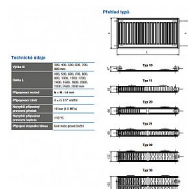

Způsoby připojení na otopnou soustavu

[Korado](#)

Balení	1,0000
Množství skladem	2,00
Kód produktu	1260
EAN	8592651002820

Model RADIK KLASIK je deskové otopné těleso v provedení KLASIK, které umožňuje levé nebo pravé boční připojení na rozvod otopné soustavy. Svou konstrukcí je určeno pro otopné soustavy s nuceným nebo samotížným oběhem. Ze zadní strany jsou přivařeny dvě horní a dolní příchytky, otopná tělesa o délce 1800 mm a delší mají navařených šest příchytek.

Dostupnost: 2,00 ks