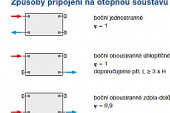

Způsoby připojení na otopnou soustavu

[Korado](#)

Balení	1,0000
Množství skladem	2,00
Kód produktu	1260
EAN	8592651002820

Model RADIK KLASIK je deskové otopné těleso v provedení KLASIK, které umožňuje levé nebo pravé boční připojení na rozvod otopné soustavy. Svou konstrukcí je určeno pro otopné soustavy s nuceným nebo samotížným oběhem. Ze zadní strany jsou přivařeny dvě horní a dolní příchytky, otopná tělesa o délce 1800 mm a delší mají navařených šest příchytek.

Dostupnost: 2,00 ks