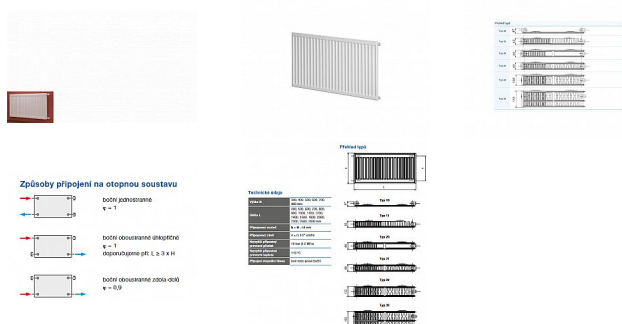

# Korado RADIK KLASIK 21-600x400

» Ohřev vody, topení » Radiátory » Radik Klasik

[Korado](#)

Balení	1,0000
Množství skladem	2,00
Rezervováno	1,00
Kód produktu	2489
EAN	8592651002806

Model RADIK KLASIK je deskové otopné těleso v provedení KLASIK, které umožňuje levé nebo pravé boční připojení na rozvod otopné soustavy. Svou konstrukcí je určeno pro otopné soustavy s nuceným nebo samotížným oběhem. Ze zadní strany jsou přivařeny dvě horní a dolní příchytky, otopná tělesa o délce 1800 mm a delší mají navařených šest příchytek.

## Parametry zboží

Výrobce Korado