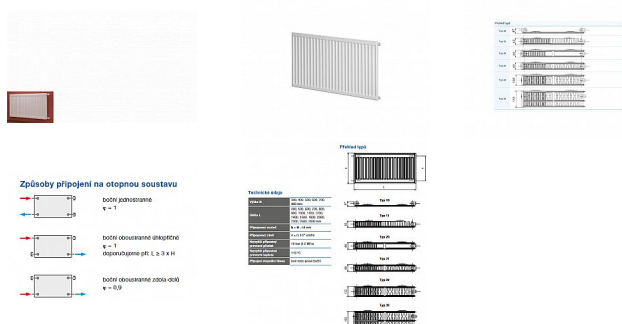

Korado RADIK KLASIK 21-600x400

» Ohřev vody, topení » Radiátory » Radik Klasik

[Korado](#)

Balení	1,0000
Množství skladem	2,00
Kód produktu	2489
EAN	8592651002806

Model RADIK KLASIK je deskové otopné těleso v provedení KLASIK, které umožňuje levé nebo pravé boční připojení na rozvod otopné soustavy. Svou konstrukcí je určeno pro otopné soustavy s nuceným nebo samotížným oběhem. Ze zadní strany jsou přivařeny dvě horní a dolní příchytky, otopná tělesa o délce 1800 mm a delší mají navařených šest příchytek.

Dostupnost: 2,00 ks

Parametry zboží

Výrobce Korado