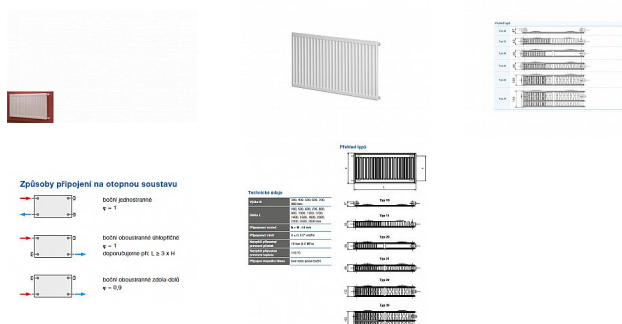

# Korado RADIK KLASIK 21-600x400

» Ohřev vody, topení » Radiátory » Radik Klasik

[Korado](#)

Balení	1,0000
Množství skladem	3,00
Kód produktu	2489
EAN	8592651002806

Model RADIK KLASIK je deskové otopné těleso v provedení KLASIK, které umožňuje levé nebo pravé boční připojení na rozvod otopné soustavy. Svou konstrukcí je určeno pro otopné soustavy s nuceným nebo samotížným oběhem. Ze zadní strany jsou přivařeny dvě horní a dolní příchytky, otopná tělesa o délce 1800 mm a delší mají navařených šest příchytek.