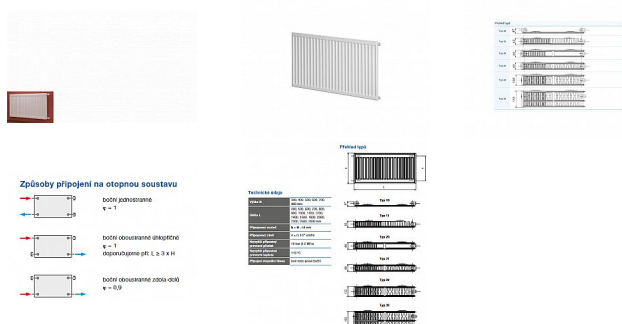

Korado RADIK KLASIK 21-600x1600

» Ohřev vody, topení » Radiátory » Radik Klasik

[Korado](#)

Balení	1,0000
Množství skladem	3,00
Rezervováno	2,00
Kód produktu	3929
EAN	8592651002905

Model RADIK KLASIK je deskové otopné těleso v provedení KLASIK, které umožňuje levé nebo pravé boční připojení na rozvod otopné soustavy. Svou konstrukcí je určeno pro otopné soustavy s nuceným nebo samotížným oběhem. Ze zadní strany jsou přivařeny dvě horní a dolní příchytky, otopná tělesa o délce 1800 mm a delší mají navařených šest příchytek.

Dostupnost: 1,00 ks

Parametry zboží

Výrobce Korado