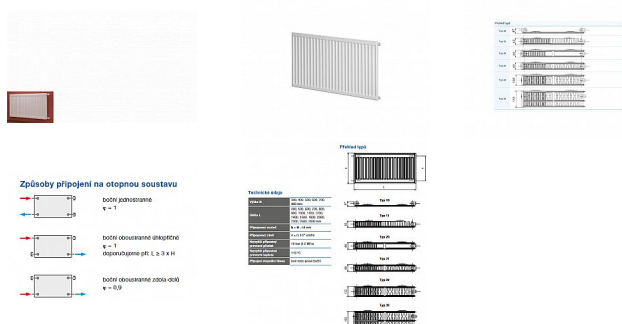

Korado RADIK KLASIK 21-600x1600

» Ohřev vody, topení » Radiátory » Radik Klasik

[Korado](#)

Balení	1,0000
Množství skladem	2,00
Kód produktu	3929
EAN	8592651002905

Model RADIK KLASIK je deskové otopné těleso v provedení KLASIK, které umožňuje levé nebo pravé boční připojení na rozvod otopné soustavy. Svou konstrukcí je určeno pro otopné soustavy s nuceným nebo samotížným oběhem. Ze zadní strany jsou přivařeny dvě horní a dolní příchytky, otopná tělesa o délce 1800 mm a delší mají navařených šest příchytek.

Dostupnost: 2,00 ks

Parametry zboží

Výrobce Korado