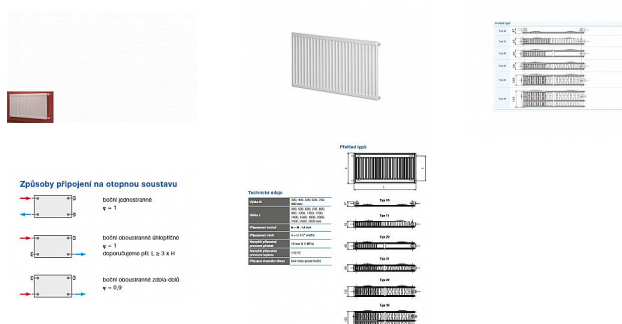

# Korado RADIK KLASIK 21-600x1600

» Ohřev vody, topení » Radiátory » Radik Klasik

[Korado](#)

Balení	1,0000
Množství skladem	3,00
Rezervováno	2,00
Kód produktu	3929
EAN	8592651002905

Model RADIK KLASIK je deskové otopné těleso v provedení KLASIK, které umožňuje levé nebo pravé boční připojení na rozvod otopné soustavy. Svou konstrukcí je určeno pro otopné soustavy s nuceným nebo samotížným oběhem. Ze zadní strany jsou přivařeny dvě horní a dolní příchytky, otopná tělesa o délce 1800 mm a delší mají navařených šest příchytek.

## Parametry zboží

Výrobce Korado