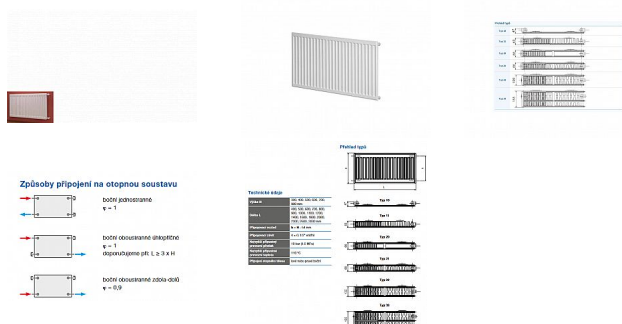

# Korado RADIK KLASIK 21-600x1600

» Ohřev vody, topení » Radiátory » Radik Klasik

[Korado](#)

Balení	1,0000
Množství skladem	2,00
Kód produktu	3929
EAN	8592651002905

Model RADIK KLASIK je deskové otopné těleso v provedení KLASIK, které umožňuje levé nebo pravé boční připojení na rozvod otopné soustavy. Svou konstrukcí je určeno pro otopné soustavy s nuceným nebo samotížným oběhem. Ze zadní strany jsou přivařeny dvě horní a dolní příchytky, otopná tělesa o délce 1800 mm a delší mají navařených šest příchytek.