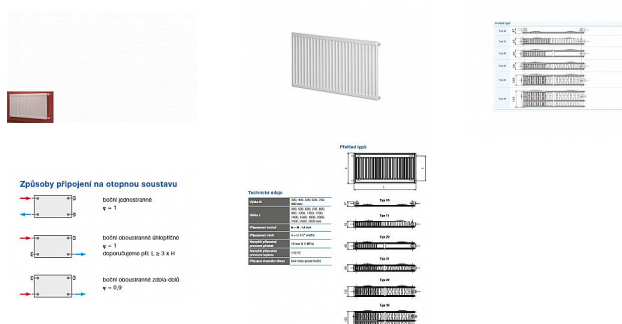

# Korado RADIK KLASIK 21-600x1400

» Ohřev vody, topení » Radiátory » Radik Klasik

[Korado](#)

Balení	1,0000
Množství skladem	9,00
Rezervováno	7,00
Kód produktu	3134
EAN	8592651002899

Model RADIK KLASIK je deskové otopné těleso v provedení KLASIK, které umožňuje levé nebo pravé boční připojení na rozvod otopné soustavy. Svou konstrukcí je určeno pro otopné soustavy s nuceným nebo samotížným oběhem. Ze zadní strany jsou přivařeny dvě horní a dolní příchytky, otopná tělesa o délce 1800 mm a delší mají navařených šest příchytek.

## Parametry zboží

Výrobce Korado