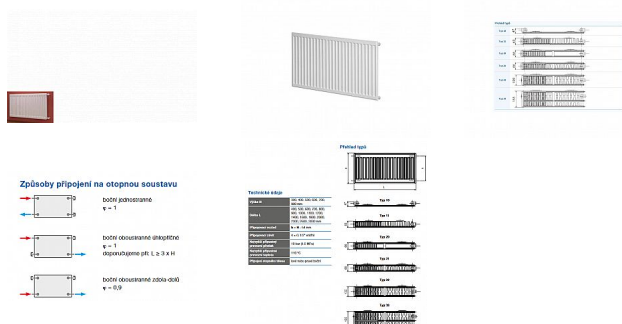

# Korado RADIK KLASIK 21-600x1400

» Ohřev vody, topení » Radiátory » Radik Klasik

[Korado](#)

Balení	1,0000
Množství skladem	2,00
Kód produktu	3134
EAN	8592651002899

Model RADIK KLASIK je deskové otopné těleso v provedení KLASIK, které umožňuje levé nebo pravé boční připojení na rozvod otopné soustavy. Svou konstrukcí je určeno pro otopné soustavy s nuceným nebo samotížným oběhem. Ze zadní strany jsou přivařeny dvě horní a dolní příchytky, otopná tělesa o délce 1800 mm a delší mají navařených šest příchytek.

## Parametry zboží

Výrobce Korado