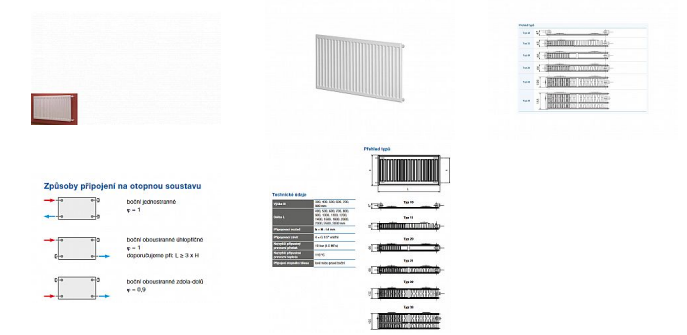

# Korado RADIK KLASIK 21-600x1400

» Ohřev vody, topení » Radiátory » Radik Klasik

[Korado](#)

Balení	1,0000
Množství skladem	2,00
Kód produktu	3134
EAN	8592651002899

Model RADIK KLASIK je deskové otopné těleso v provedení KLASIK, které umožňuje levé nebo pravé boční připojení na rozvod otopné soustavy. Svou konstrukcí je určeno pro otopné soustavy s nuceným nebo samotížným oběhem. Ze zadní strany jsou přivařeny dvě horní a dolní příchytky, otopná tělesa o délce 1800 mm a delší mají navařených šest příchytek.