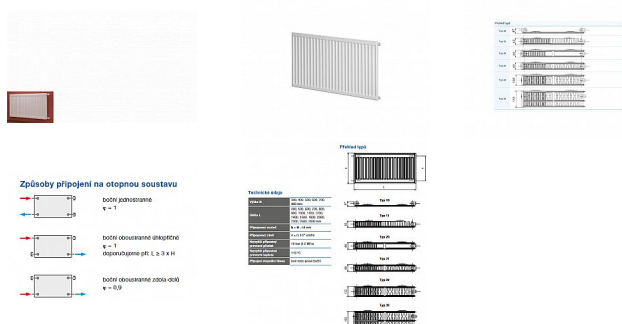

Korado RADIK KLASIK 21-600x1200

» Ohřev vody, topení » Radiátory » Radik Klasik

[Korado](#)

Balení	1,0000
Množství skladem	11,00
Rezervováno	10,00
Kód produktu	2728
EAN	8592651002882

Model RADIK KLASIK je deskové otopné těleso v provedení KLASIK, které umožňuje levé nebo pravé boční připojení na rozvod otopné soustavy. Svou konstrukcí je určeno pro otopné soustavy s nuceným nebo samotížným oběhem. Ze zadní strany jsou přivařeny dvě horní a dolní příchytky, otopná tělesa o délce 1800 mm a delší mají navařených šest příchytek.

Dostupnost: 1,00 ks
na cestě 1,00 ks

Parametry zboží

Výrobce Korado