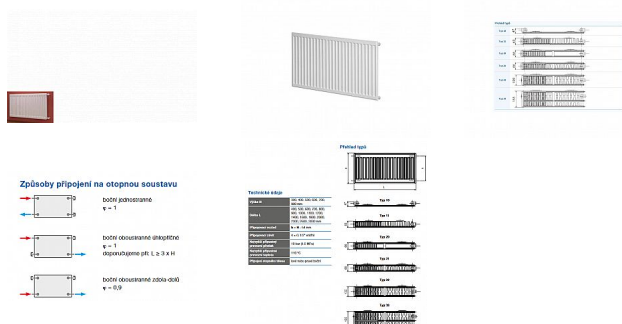

Korado RADIK KLASIK 21-600x1200

» Ohřev vody, topení » Radiátory » Radik Klasik

[Korado](#)

Balení	1,0000
Množství skladem	2,00
Kód produktu	2728
EAN	8592651002882

Model RADIK KLASIK je deskové otopné těleso v provedení KLASIK, které umožňuje levé nebo pravé boční připojení na rozvod otopné soustavy. Svou konstrukcí je určeno pro otopné soustavy s nuceným nebo samotížným oběhem. Ze zadní strany jsou přivařeny dvě horní a dolní příchytky, otopná tělesa o délce 1800 mm a delší mají navařených šest příchytek.

Dostupnost: 2,00 ks

Parametry zboží

Výrobce Korado