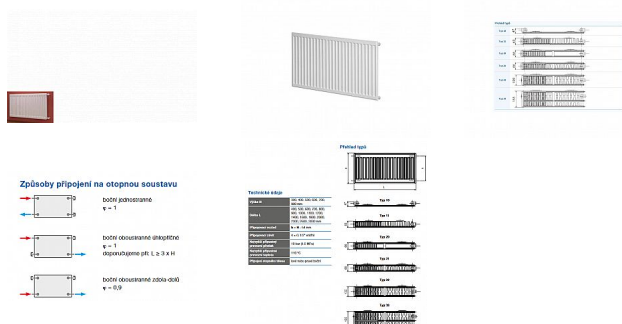

# Korado RADIK KLASIK 21-600x1200

» Ohřev vody, topení » Radiátory » Radik Klasik

[Korado](#)

Balení	1,0000
Množství skladem	3,00
Kód produktu	2728
EAN	8592651002882

Model RADIK KLASIK je deskové otopné těleso v provedení KLASIK, které umožňuje levé nebo pravé boční připojení na rozvod otopné soustavy. Svou konstrukcí je určeno pro otopné soustavy s nuceným nebo samotížným oběhem. Ze zadní strany jsou přivařeny dvě horní a dolní příchytky, otopná tělesa o délce 1800 mm a delší mají navařených šest příchytek.