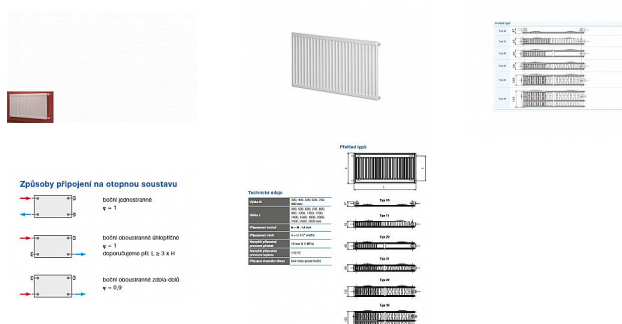

Korado RADIK KLASIK 21-600x1200

» Ohřev vody, topení » Radiátory » Radik Klasik

[Korado](#)

Balení	1,0000
Množství skladem	9,00
Rezervováno	7,00
Kód produktu	2728
EAN	8592651002882

Model RADIK KLASIK je deskové otopné těleso v provedení KLASIK, které umožňuje levé nebo pravé boční připojení na rozvod otopné soustavy. Svou konstrukcí je určeno pro otopné soustavy s nuceným nebo samotížným oběhem. Ze zadní strany jsou přivařeny dvě horní a dolní příchytky, otopná tělesa o délce 1800 mm a delší mají navařených šest příchytek.

Dostupnost: 2,00 ks

Parametry zboží

Výrobce Korado