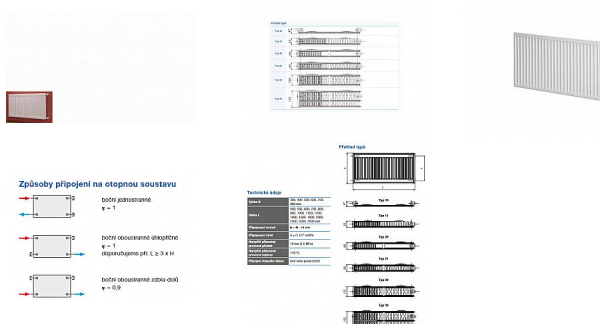

Korado RADIK KLASIK 21-600x1100

» Ohřev vody, topení » Radiátory » Radik Klasik

[Korado](#)

Balení	1,0000
Množství skladem	2,00
Kód produktu	5339
EAN	8592651002875

Model RADIK KLASIK je deskové otopné těleso v provedení KLASIK, které umožňuje levé nebo pravé boční připojení na rozvod otopné soustavy. Svou konstrukcí je určeno pro otopné soustavy s nuceným nebo samotížným oběhem. Ze zadní strany jsou přivařeny dvě horní a dolní příchytky, otopná tělesa o délce 1800 mm a delší mají navařených šest příchytek.