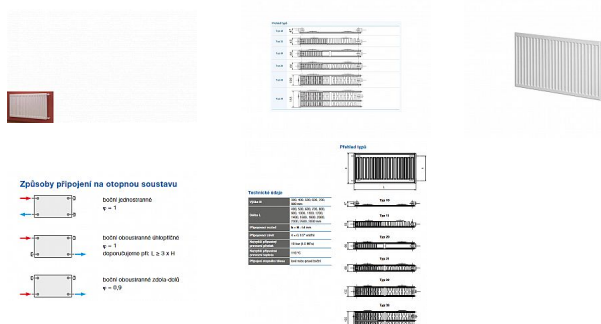

# Korado RADIK KLASIK 21-600x1100

» Ohřev vody, topení » Radiátory » Radik Klasik

[Korado](#)

Balení	1,0000
Množství skladem	9,00
Rezervováno	9,00
Kód produktu	5339
EAN	8592651002875

Model RADIK KLASIK je deskové otopné těleso v provedení KLASIK, které umožňuje levé nebo pravé boční připojení na rozvod otopné soustavy. Svou konstrukcí je určeno pro otopné soustavy s nuceným nebo samotížným oběhem. Ze zadní strany jsou přivařeny dvě horní a dolní příchytky, otopná tělesa o délce 1800 mm a delší mají navařených šest příchytek.