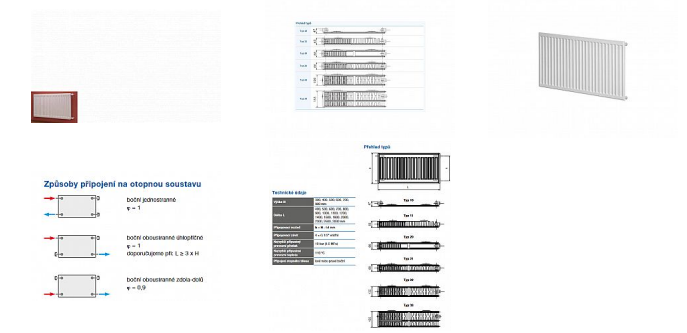

Korado RADIK KLASIK 21-600x1100

» Ohřev vody, topení » Radiátory » Radik Klasik

[Korado](#)

Balení	1,0000
Množství skladem	2,00
Kód produktu	5339
EAN	8592651002875

Model RADIK KLASIK je deskové otopné těleso v provedení KLASIK, které umožňuje levé nebo pravé boční připojení na rozvod otopné soustavy. Svou konstrukcí je určeno pro otopné soustavy s nuceným nebo samotížným oběhem. Ze zadní strany jsou přivařeny dvě horní a dolní příchytky, otopná tělesa o délce 1800 mm a delší mají navařených šest příchyttek.