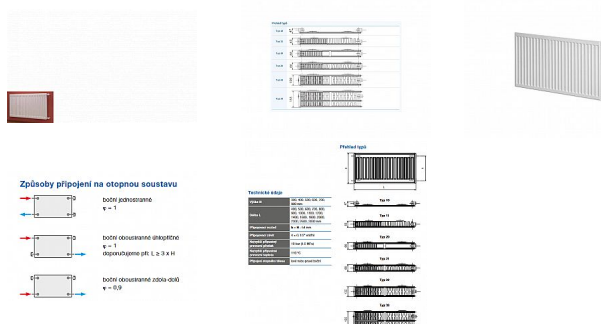

Korado RADIK KLASIK 21-600x1100

» Ohřev vody, topení » Radiátory » Radik Klasik

[Korado](#)

Balení	1,0000
Množství skladem	2,00
Kód produktu	5339
EAN	8592651002875

Model RADIK KLASIK je deskové otopné těleso v provedení KLASIK, které umožňuje levé nebo pravé boční připojení na rozvod otopné soustavy. Svou konstrukcí je určeno pro otopné soustavy s nuceným nebo samotížným oběhem. Ze zadní strany jsou přivařeny dvě horní a dolní příchytky, otopná tělesa o délce 1800 mm a delší mají navařených šest příchytek.