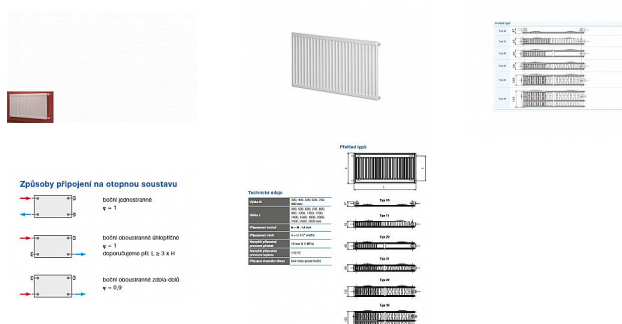

Korado RADIK KLASIK 21-600x1000

» Ohřev vody, topení » Radiátory » Radik Klasik

[Korado](#)

Balení	1,0000
Množství skladem	38,00
Rezervováno	36,00
Kód produktu	2722
EAN	8592651002868

Model RADIK KLASIK je deskové otopné těleso v provedení KLASIK, které umožňuje levé nebo pravé boční připojení na rozvod otopné soustavy. Svou konstrukcí je určeno pro otopné soustavy s nuceným nebo samotížným oběhem. Ze zadní strany jsou přivařeny dvě horní a dolní příchytky, otopná tělesa o délce 1800 mm a delší mají navařených šest příchytek.

Dostupnost: 2,00 ks

Parametry zboží

Výrobce Korado