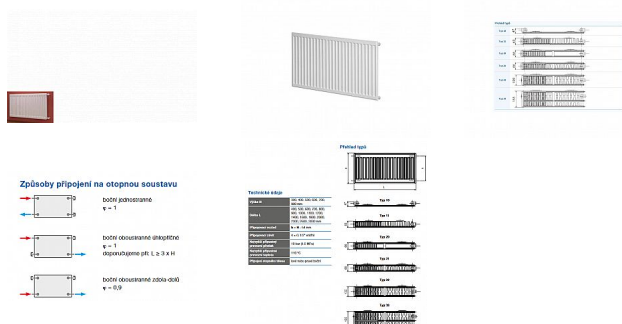

Korado RADIK KLASIK 21-600x1000

» Ohřev vody, topení » Radiátory » Radik Klasik

[Korado](#)

Balení	1,0000
Množství skladem	2,00
Kód produktu	2722
EAN	8592651002868

Model RADIK KLASIK je deskové otopné těleso v provedení KLASIK, které umožňuje levé nebo pravé boční připojení na rozvod otopné soustavy. Svou konstrukcí je určeno pro otopné soustavy s nuceným nebo samotížným oběhem. Ze zadní strany jsou přivařeny dvě horní a dolní příchytky, otopná tělesa o délce 1800 mm a delší mají navařených šest příchytek.

Dostupnost: 2,00 ks
na cestě 1,00 ks

Parametry zboží

Výrobce Korado