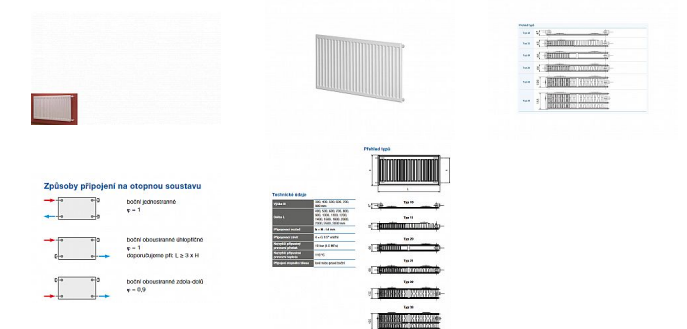

# Korado RADIK KLASIK 21-600x1000

» Ohřev vody, topení » Radiátory » Radik Klasik

[Korado](#)

Balení	1,0000
Množství skladem	1,00
Kód produktu	2722
EAN	8592651002868

Model RADIK KLASIK je deskové otopné těleso v provedení KLASIK, které umožňuje levé nebo pravé boční připojení na rozvod otopné soustavy. Svou konstrukcí je určeno pro otopné soustavy s nuceným nebo samotížným oběhem. Ze zadní strany jsou přivařeny dvě horní a dolní příchytky, otopná tělesa o délce 1800 mm a delší mají navařených šest příchytek.