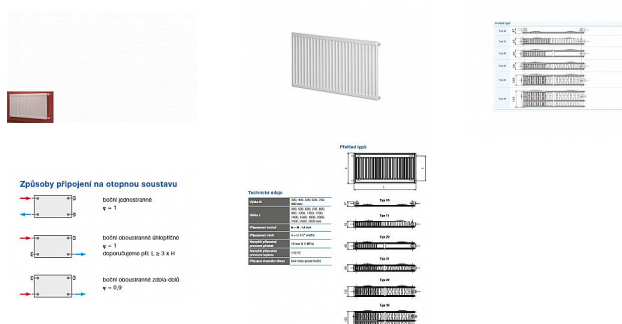

Korado RADIK KLASIK 21-600x1000

» Ohřev vody, topení » Radiátory » Radik Klasik

[Korado](#)

Balení	1,0000
Množství skladem	36,00
Rezervováno	34,00
Kód produktu	2722
EAN	8592651002868

Model RADIK KLASIK je deskové otopné těleso v provedení KLASIK, které umožňuje levé nebo pravé boční připojení na rozvod otopné soustavy. Svou konstrukcí je určeno pro otopné soustavy s nuceným nebo samotížným oběhem. Ze zadní strany jsou přivařeny dvě horní a dolní příchytky, otopná tělesa o délce 1800 mm a delší mají navařených šest příchytek.

Dostupnost: 2,00 ks

Parametry zboží

Výrobce Korado