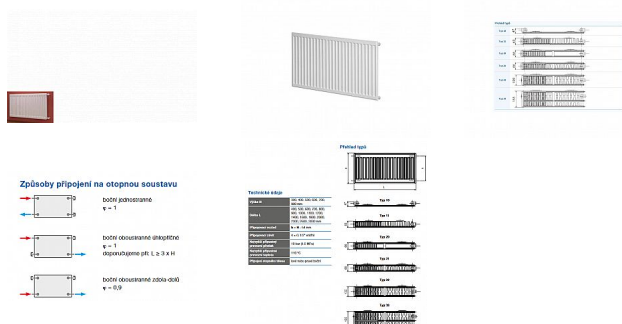

Korado RADIK KLASIK 21-500x900

» Ohřev vody, topení » Radiátory » Radik Klasik

[Korado](#)

Balení	1,0000
Množství skladem	2,00
Kód produktu	1536
EAN	8592651002691

Model RADIK KLASIK je deskové otopné těleso v provedení KLASIK, které umožňuje levé nebo pravé boční připojení na rozvod otopné soustavy. Svou konstrukcí je určeno pro otopné soustavy s nuceným nebo samotížným oběhem. Ze zadní strany jsou přivařeny dvě horní a dolní příchytky, otopná tělesa o délce 1800 mm a delší mají navařených šest příchytek.

Dostupnost: 2,00 ks

Parametry zboží

Výrobce Korado