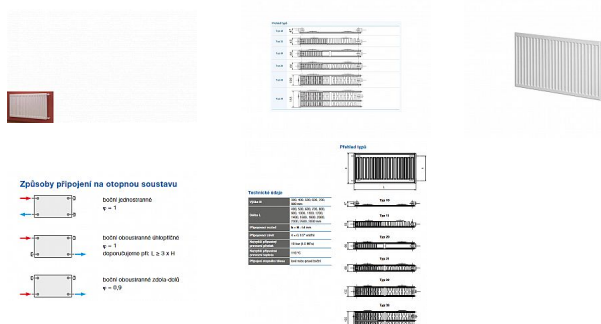

Korado RADIK KLASIK 21-500x800

» Ohřev vody, topení » Radiátory » Radik Klasik

[Korado](#)

Balení	1,0000
Množství skladem	2,00
Kód produktu	1519
EAN	8592651002684

Model RADIK KLASIK je deskové otopné těleso v provedení KLASIK, které umožňuje levé nebo pravé boční připojení na rozvod otopné soustavy. Svou konstrukcí je určeno pro otopné soustavy s nuceným nebo samotížným oběhem. Ze zadní strany jsou přivařeny dvě horní a dolní příchytky, otopná tělesa o délce 1800 mm a delší mají navařených šest příchytek.