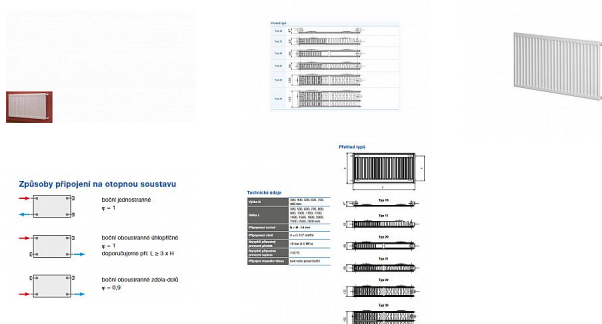

Korado RADIK KLASIK 21-500x800

» Ohřev vody, topení » Radiátory » Radik Klasik

[Korado](#)

Balení	1,0000
Množství skladem	2,00
Kód produktu	1519
EAN	8592651002684

Model RADIK KLASIK je deskové otopné těleso v provedení KLASIK, které umožňuje levé nebo pravé boční připojení na rozvod otopné soustavy. Svou konstrukcí je určeno pro otopné soustavy s nuceným nebo samotížným oběhem. Ze zadní strany jsou přivařeny dvě horní a dolní příchytky, otopná tělesa o délce 1800 mm a delší mají navařených šest příchyttek.