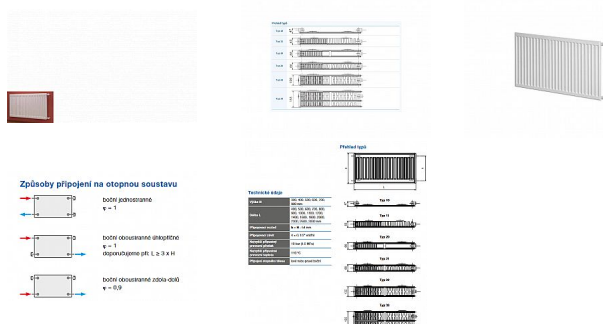

Korado RADIK KLASIK 21-500x800

» Ohřev vody, topení » Radiátory » Radik Klasik

[Korado](#)

Balení	1,0000
Množství skladem	2,00
Kód produktu	1519
EAN	8592651002684

Model RADIK KLASIK je deskové otopné těleso v provedení KLASIK, které umožňuje levé nebo pravé boční připojení na rozvod otopné soustavy. Svou konstrukcí je určeno pro otopné soustavy s nuceným nebo samotížným oběhem. Ze zadní strany jsou přivařeny dvě horní a dolní příchytky, otopná tělesa o délce 1800 mm a delší mají navařených šest příchytek.