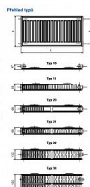

Technická data

	Korado
Balení	1,0000
Množství skladem	2,00
Kód produktu	1519
EAN	8592651002684

Model RADIK KLASIK je deskové otopné těleso v provedení KLASIK, které umožňuje levé nebo pravé boční připojení na rozvod otopné soustavy. Svou konstrukcí je určeno pro otopné soustavy s nuceným nebo samotížným oběhem. Ze zadní strany jsou přivařeny dvě horní a dolní příchytky, otopná tělesa o délce 1800 mm a delší mají navařených šest příchytek.

Dostupnost: 2,00 ks

Parametry zboží

Výrobce Korado