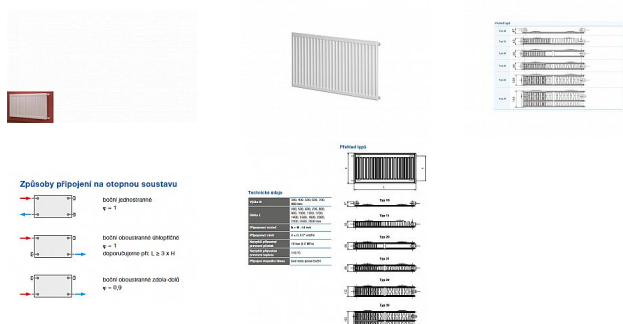

Korado RADIK KLASIK 21-500x600

» Ohřev vody, topení » Radiátory » Radik Klasik

[Korado](#)

Balení	1,0000
Množství skladem	1,00
Kód produktu	2485
EAN	8592651002660

Model RADIK KLASIK je deskové otopné těleso v provedení KLASIK, které umožňuje levé nebo pravé boční připojení na rozvod otopné soustavy. Svou konstrukcí je určeno pro otopné soustavy s nuceným nebo samotížným oběhem. Ze zadní strany jsou přivařeny dvě horní a dolní příchytky, otopná tělesa o délce 1800 mm a delší mají navařených šest příchytek.

Dostupnost: 1,00 ks

Parametry zboží

Výrobce Korado