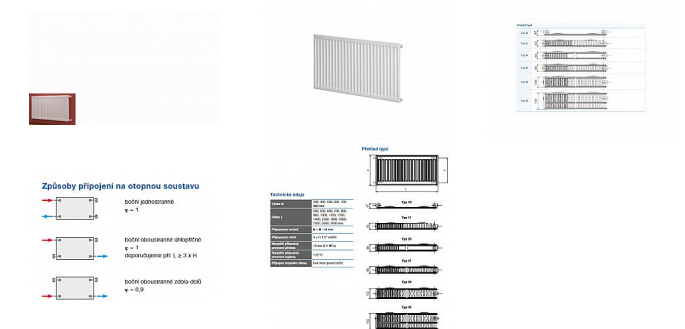

Korado RADIK KLASIK 21-500x600

» Ohřev vody, topení » Radiátory » Radik Klasik

[Korado](#)

Balení	1,0000
Množství skladem	1,00
Kód produktu	2485
EAN	8592651002660

Model RADIK KLASIK je deskové otopné těleso v provedení KLASIK, které umožňuje levé nebo pravé boční připojení na rozvod otopné soustavy. Svou konstrukcí je určeno pro otopné soustavy s nuceným nebo samotížným oběhem. Ze zadní strany jsou přivařeny dvě horní a dolní příchytky, otopná tělesa o délce 1800 mm a delší mají navařených šest příchytek.