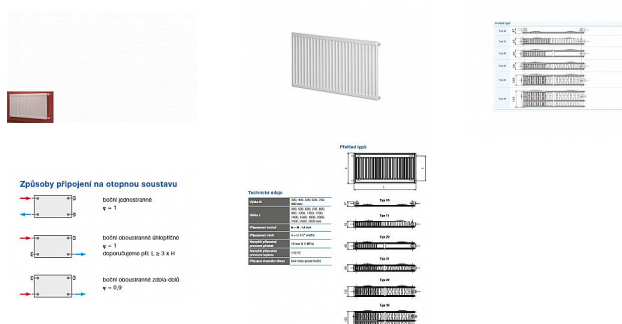

Korado RADIK KLASIK 21-500x600

» Ohřev vody, topení » Radiátory » Radik Klasik

[Korado](#)

Balení	1,0000
Množství skladem	1,00
Kód produktu	2485
EAN	8592651002660

Model RADIK KLASIK je deskové otopné těleso v provedení KLASIK, které umožňuje levé nebo pravé boční připojení na rozvod otopné soustavy. Svou konstrukcí je určeno pro otopné soustavy s nuceným nebo samotížným oběhem. Ze zadní strany jsou přivařeny dvě horní a dolní příchytky, otopná tělesa o délce 1800 mm a delší mají navařených šest příchytek.

Dostupnost: 1,00 ks

Parametry zboží

Výrobce Korado