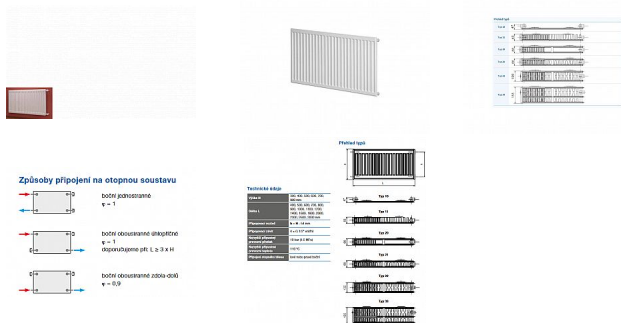

Korado RADIK KLASIK 21-500x600

» Ohřev vody, topení » Radiátory » Radik Klasik

[Korado](#)

Balení	1,0000
Množství skladem	2,00
Kód produktu	2485
EAN	8592651002660

Model RADIK KLASIK je deskové otopné těleso v provedení KLASIK, které umožňuje levé nebo pravé boční připojení na rozvod otopné soustavy. Svou konstrukcí je určeno pro otopné soustavy s nuceným nebo samotížným oběhem. Ze zadní strany jsou přivařeny dvě horní a dolní příchytky, otopná tělesa o délce 1800 mm a delší mají navařených šest příchytek.