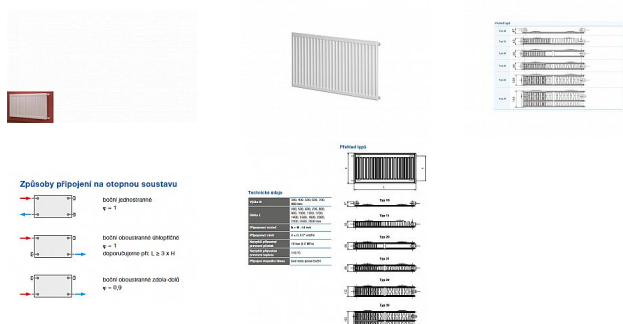

# Korado RADIK KLASIK 21-500x500

» Ohřev vody, topení » Radiátory » Radik Klasik

[Korado](#)

Balení	1,0000
Množství skladem	1,00
Kód produktu	1997
EAN	8592651002653

Model RADIK KLASIK je deskové otopné těleso v provedení KLASIK, které umožňuje levé nebo pravé boční připojení na rozvod otopné soustavy. Svou konstrukcí je určeno pro otopné soustavy s nuceným nebo samotížným oběhem. Ze zadní strany jsou přivařeny dvě horní a dolní příchytky, otopná tělesa o délce 1800 mm a delší mají navařených šest příchytek.

## Parametry zboží

Výrobce Korado