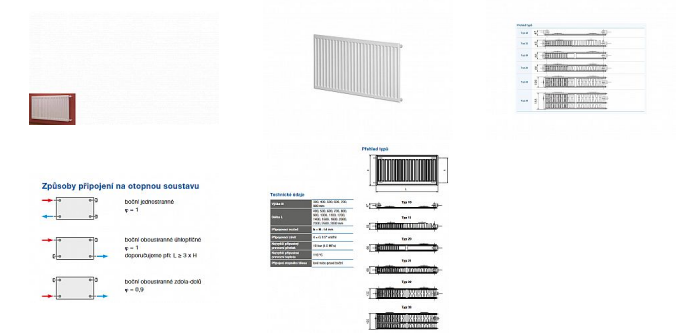

# Korado RADIK KLASIK 21-500x500

» Ohřev vody, topení » Radiátory » Radik Klasik

[Korado](#)

Balení	1,0000
Množství skladem	1,00
Kód produktu	1997
EAN	8592651002653

Model RADIK KLASIK je deskové otopné těleso v provedení KLASIK, které umožňuje levé nebo pravé boční připojení na rozvod otopné soustavy. Svou konstrukcí je určeno pro otopné soustavy s nuceným nebo samotížným oběhem. Ze zadní strany jsou přivařeny dvě horní a dolní příchytky, otopná tělesa o délce 1800 mm a delší mají navařených šest příchytek.