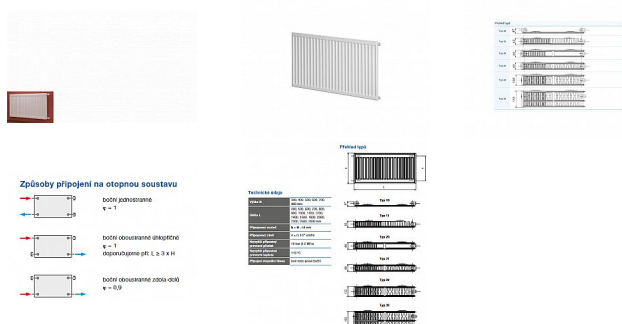

# Korado RADIK KLASIK 21-500x500

» Ohřev vody, topení » Radiátory » Radik Klasik

[Korado](#)

Balení	1,0000
Množství skladem	1,00
Kód produktu	1997
EAN	8592651002653

Model RADIK KLASIK je deskové otopné těleso v provedení KLASIK, které umožňuje levé nebo pravé boční připojení na rozvod otopné soustavy. Svou konstrukcí je určeno pro otopné soustavy s nuceným nebo samotížným oběhem. Ze zadní strany jsou přivařeny dvě horní a dolní příchytky, otopná tělesa o délce 1800 mm a delší mají navařených šest příchytek.

## Parametry zboží

Výrobce Korado