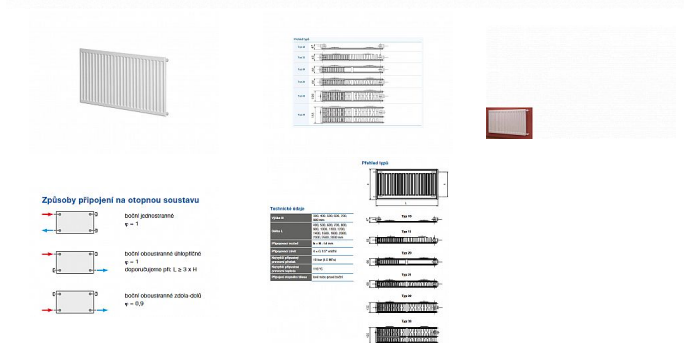

Korado RADIK KLASIK 21-500x400

» Ohřev vody, topení » Radiátory » Radik Klasik

[Korado](#)

Balení	1,0000
Množství skladem	2,00
Rezervováno	1,00
Kód produktu	2672
EAN	8592651002646

Model RADIK KLASIK je deskové otopné těleso v provedení KLASIK, které umožňuje levé nebo pravé boční připojení na rozvod otopné soustavy. Svou konstrukcí je určeno pro otopné soustavy s nuceným nebo samotížným oběhem. Ze zadní strany jsou přivařeny dvě horní a dolní příchytky, otopná tělesa o délce 1800 mm a delší mají navařených šest příchytek.