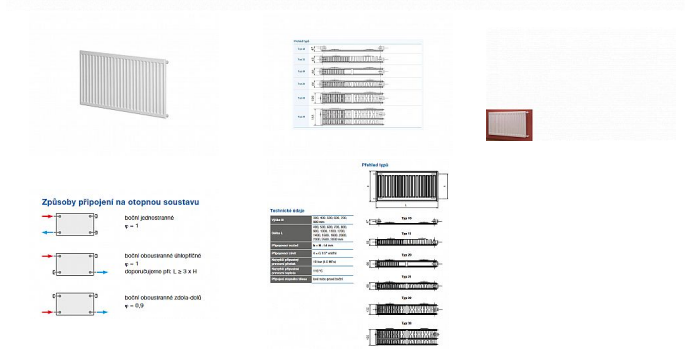

Korado RADIK KLASIK 21-500x400

» Ohřev vody, topení » Radiátory » Radik Klasik

[Korado](#)

Balení	1,0000
Množství skladem	2,00
Kód produktu	2672
EAN	8592651002646

Model RADIK KLASIK je deskové otopné těleso v provedení KLASIK, které umožňuje levé nebo pravé boční připojení na rozvod otopné soustavy. Svou konstrukcí je určeno pro otopné soustavy s nuceným nebo samotížným oběhem. Ze zadní strany jsou přivařeny dvě horní a dolní příchytky, otopná tělesa o délce 1800 mm a delší mají navařených šest příchytek.