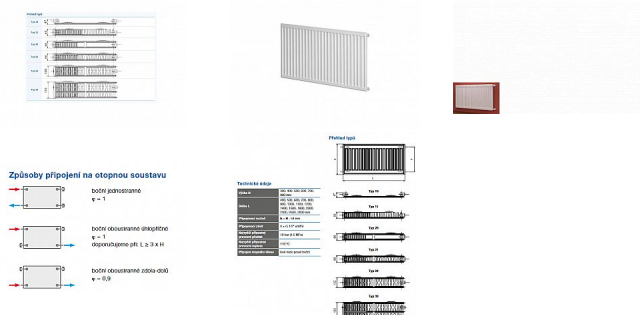

Korado RADIK KLASIK 21-500x1600

» Ohřev vody, topení » Radiátory » Radik Klasik

[Korado](#)

Balení	1,0000
Množství skladem	1,00
Kód produktu	722
EAN	8592651002745

Model RADIK KLASIK je deskové otopné těleso v provedení KLASIK, které umožňuje levé nebo pravé boční připojení na rozvod otopné soustavy. Svou konstrukcí je určeno pro otopné soustavy s nuceným nebo samotížným oběhem. Ze zadní strany jsou přivařeny dvě horní a dolní příchytky, otopná tělesa o délce 1800 mm a delší mají navařených šest příchytek.

Dostupnost: 1,00 ks

Parametry zboží

Výrobce Korado