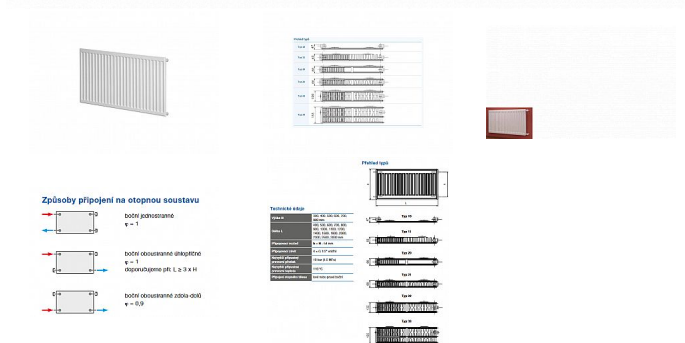

Korado RADIK KLASIK 21-500x1400

» Ohřev vody, topení » Radiátory » Radik Klasik

[Korado](#)

Balení	1,0000
Množství skladem	1,00
Kód produktu	4587
EAN	8592651002738

Model RADIK KLASIK je deskové otopné těleso v provedení KLASIK, které umožňuje levé nebo pravé boční připojení na rozvod otopné soustavy. Svou konstrukcí je určeno pro otopné soustavy s nuceným nebo samotížným oběhem. Ze zadní strany jsou přivařeny dvě horní a dolní příchytky, otopná tělesa o délce 1800 mm a delší mají navařených šest příchytek.