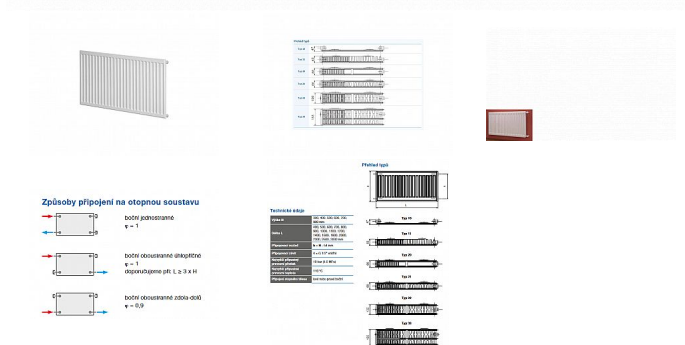

Korado RADIK KLASIK 21-500x1400

» Ohřev vody, topení » Radiátory » Radik Klasik

[Korado](#)

Balení	1,0000
Množství skladem	1,00
Kód produktu	4587
EAN	8592651002738

Model RADIK KLASIK je deskové otopné těleso v provedení KLASIK, které umožňuje levé nebo pravé boční připojení na rozvod otopné soustavy. Svou konstrukcí je určeno pro otopné soustavy s nuceným nebo samotížným oběhem. Ze zadní strany jsou přivařeny dvě horní a dolní příchytky, otopná tělesa o délce 1800 mm a delší mají navařených šest příchytek.