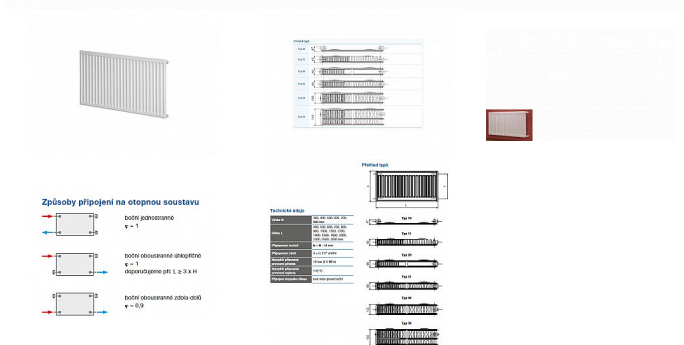

Korado RADIK KLASIK 21-500x1400

» Ohřev vody, topení » Radiátory » Radik Klasik

[Korado](#)

Balení	1,0000
Množství skladem	1,00
Kód produktu	4587
EAN	8592651002738

Model RADIK KLASIK je deskové otopné těleso v provedení KLASIK, které umožňuje levé nebo pravé boční připojení na rozvod otopné soustavy. Svou konstrukcí je určeno pro otopné soustavy s nuceným nebo samotížným oběhem. Ze zadní strany jsou přivařeny dvě horní a dolní příchytky, otopná tělesa o délce 1800 mm a delší mají navařených šest příchytek.

Dostupnost: 1,00 ks

Parametry zboží

Výrobce Korado