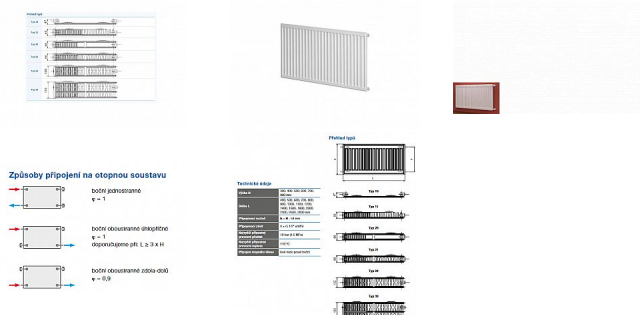

Korado RADIK KLASIK 21-500x1000

» Ohřev vody, topení » Radiátory » Radik Klasik

[Korado](#)

Balení	1,0000
Množství skladem	2,00
Kód produktu	2846
EAN	8592651002707

Model RADIK KLASIK je deskové otopné těleso v provedení KLASIK, které umožňuje levé nebo pravé boční připojení na rozvod otopné soustavy. Svou konstrukcí je určeno pro otopné soustavy s nuceným nebo samotížným oběhem. Ze zadní strany jsou přivařeny dvě horní a dolní příchytky, otopná tělesa o délce 1800 mm a delší mají navařených šest příchyttek.

Dostupnost: 2,00 ks

Parametry zboží

Výrobce Korado