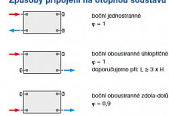

Způsoby připojení na otopnou soustavu