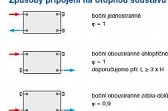

Dostupnost: 2,00 ks

Způsoby připojení na otopnou soustavu

Technické údaje

Model	21-500x1000
Typ	Panelový
Průměr	100 mm
Průměr	500 mm
Průměr	1800 mm
Průměr	1800 mm
Průměr	1800 mm
Průměr	1800 mm
Průměr	1800 mm
Průměr	1800 mm
Průměr	1800 mm