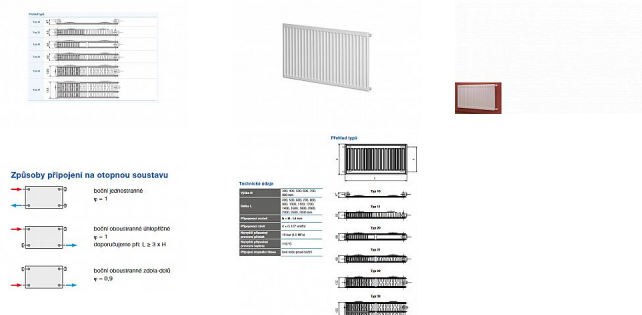

Korado RADIK KLASIK 21-500x1000

» Ohřev vody, topení » Radiátory » Radik Klasik

[Korado](#)

Balení	1,0000
Množství skladem	1,00
Kód produktu	2846
EAN	8592651002707

Model RADIK KLASIK je deskové otopné těleso v provedení KLASIK, které umožňuje levé nebo pravé boční připojení na rozvod otopné soustavy. Svou konstrukcí je určeno pro otopné soustavy s nuceným nebo samotížným oběhem. Ze zadní strany jsou přivařeny dvě horní a dolní příchytky, otopná tělesa o délce 1800 mm a delší mají navařených šest příchytek.

Dostupnost: 1,00 ks

Parametry zboží

Výrobce Korado