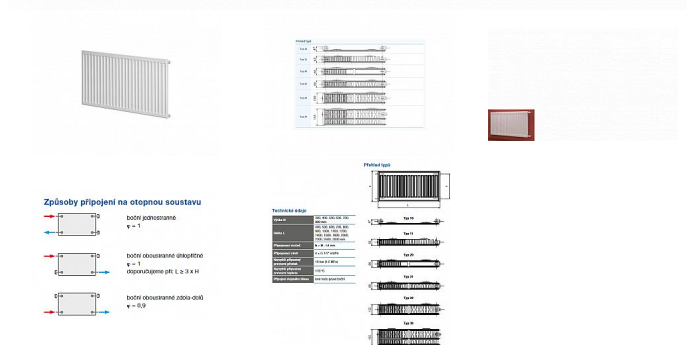

Korado RADIK KLASIK 20-600x1600

» Ohřev vody, topení » Radiátory » Radik Klasik

[Korado](#)

Balení	1,0000
Množství skladem	1,00
Kód produktu	27019
EAN	8592651002134

Model RADIK KLASIK je deskové otopné těleso v provedení KLASIK, které umožňuje levé nebo pravé boční připojení na rozvod otopné soustavy. Svou konstrukcí je určeno pro otopné soustavy s nuceným nebo samotížným oběhem. Ze zadní strany jsou přivařeny dvě horní a dolní příchytky, otopná tělesa o délce 1800 mm a delší mají navařených šest příchytek.