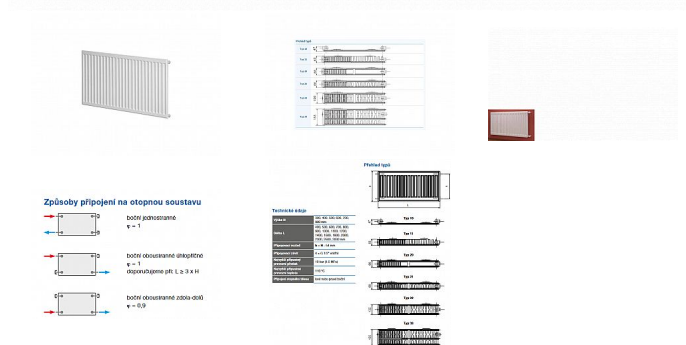

# Korado RADIK KLASIK 20-600x1600

» Ohřev vody, topení » Radiátory » Radik Klasik

[Korado](#)

Balení	1,0000
Množství skladem	1,00
Kód produktu	27019
EAN	8592651002134

Model RADIK KLASIK je deskové otopné těleso v provedení KLASIK, které umožňuje levé nebo pravé boční připojení na rozvod otopné soustavy. Svou konstrukcí je určeno pro otopné soustavy s nuceným nebo samotížným oběhem. Ze zadní strany jsou přivařeny dvě horní a dolní příchytky, otopná tělesa o délce 1800 mm a delší mají navařených šest příchyttek.