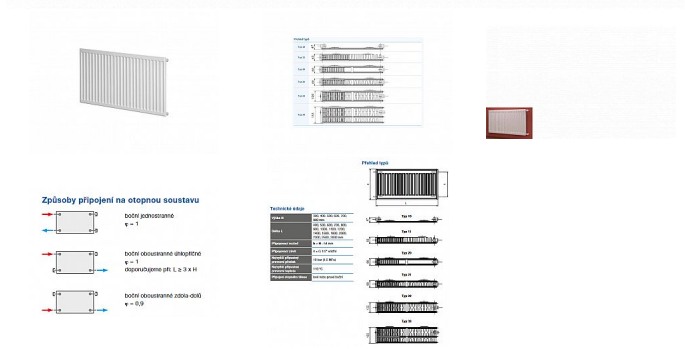

# Korado RADIK KLASIK 20-600x1600

» Ohřev vody, topení » Radiátory » Radik Klasik

[Korado](#)

Balení	1,0000
Množství skladem	1,00
Kód produktu	27019
EAN	8592651002134

Model RADIK KLASIK je deskové otopné těleso v provedení KLASIK, které umožňuje levé nebo pravé boční připojení na rozvod otopné soustavy. Svou konstrukcí je určeno pro otopné soustavy s nuceným nebo samotížným oběhem. Ze zadní strany jsou přivařeny dvě horní a dolní příchytky, otopná tělesa o délce 1800 mm a delší mají navařených šest příchytek.