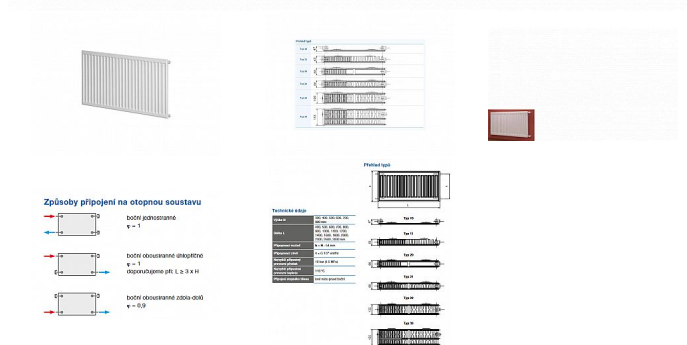

Korado RADIK KLASIK 11-600x900

» Ohřev vody, topení » Radiátory » Radik Klasik

[Korado](#)

Balení	1,0000
Množství skladem	2,00
Kód produktu	2600
EAN	8592651001311

Model RADIK KLASIK je deskové otopné těleso v provedení KLASIK, které umožňuje levé nebo pravé boční připojení na rozvod otopné soustavy. Svou konstrukcí je určeno pro otopné soustavy s nuceným nebo samotížným oběhem. Ze zadní strany jsou přivařeny dvě horní a dolní příchytky, otopná tělesa o délce 1800 mm a delší mají navařených šest příchytek.