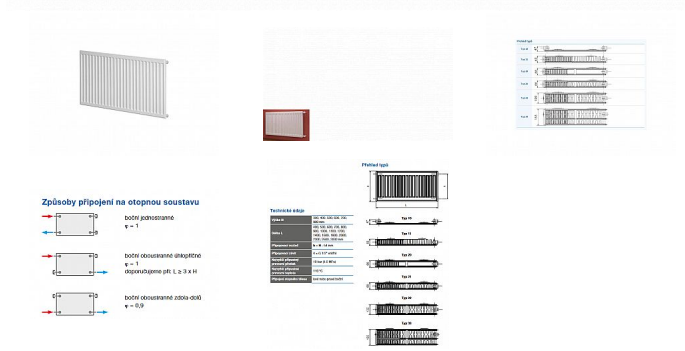

Korado RADIK KLASIK 11-600x800

» Ohřev vody, topení » Radiátory » Radik Klasik

[Korado](#)

Balení	1,0000
Množství skladem	2,00
Kód produktu	1467
EAN	8592651001304

Model RADIK KLASIK je deskové otopné těleso v provedení KLASIK, které umožňuje levé nebo pravé boční připojení na rozvod otopné soustavy. Svou konstrukcí je určeno pro otopné soustavy s nuceným nebo samotížným oběhem. Ze zadní strany jsou přivařeny dvě horní a dolní příchytky, otopná tělesa o délce 1800 mm a delší mají navařených šest příchytek.