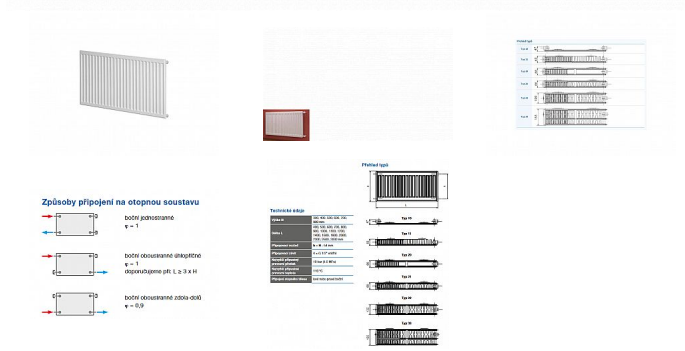

Korado RADIK KLASIK 11-600x600

» Ohřev vody, topení » Radiátory » Radik Klasik

[Korado](#)

Balení	1,0000
Množství skladem	2,00
Kód produktu	2717
EAN	8592651001281

Model RADIK KLASIK je deskové otopné těleso v provedení KLASIK, které umožňuje levé nebo pravé boční připojení na rozvod otopné soustavy. Svou konstrukcí je určeno pro otopné soustavy s nuceným nebo samotížným oběhem. Ze zadní strany jsou přivařeny dvě horní a dolní příchytky, otopná tělesa o délce 1800 mm a delší mají navařených šest příchytek.

Dostupnost: 2,00 ks

Parametry zboží

Výrobce Korado