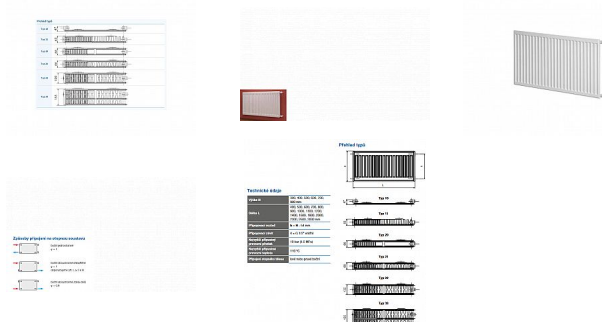

# Korado RADIK KLASIK 11-600x500

» Ohřev vody, topení » Radiátory » Radik Klasik

[Korado](#)

Balení	1,0000
Množství skladem	1,00
Kód produktu	5091
EAN	8592651001274

Model RADIK KLASIK je deskové otopné těleso v provedení KLASIK, které umožňuje levé nebo pravé boční připojení na rozvod otopné soustavy. Svou konstrukcí je určeno pro otopné soustavy s nuceným nebo samotížným oběhem. Ze zadní strany jsou přivařeny dvě horní a dolní příchytky, otopná tělesa o délce 1800 mm a delší mají navařených šest příchytek.