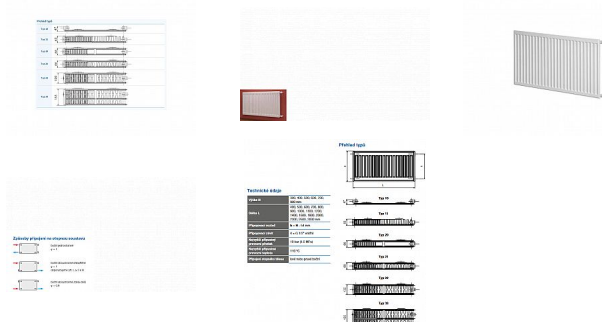

# Korado RADIK KLASIK 11-600x500

» Ohřev vody, topení » Radiátory » Radik Klasik

[Korado](#)

Balení	1,0000
Množství skladem	1,00
Kód produktu	5091
EAN	8592651001274

Model RADIK KLASIK je deskové otopné těleso v provedení KLASIK, které umožňuje levé nebo pravé boční připojení na rozvod otopné soustavy. Svou konstrukcí je určeno pro otopné soustavy s nuceným nebo samotížným oběhem. Ze zadní strany jsou přivařeny dvě horní a dolní příchytky, otopná tělesa o délce 1800 mm a delší mají navařených šest příchyttek.