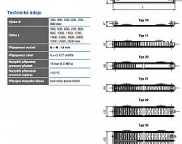

Korado RADIK KLASIK 11-600x400

» Ohřev vody, topení » Radiátory » Radik Klasik

[Korado](#)

Balení	1,0000
Množství skladem	2,00
Kód produktu	5110
EAN	8592651001267

Model RADIK KLASIK je deskové otopné těleso v provedení KLASIK, které umožňuje levé nebo pravé boční připojení na rozvod otopné soustavy. Svou konstrukcí je určeno pro otopné soustavy s nuceným nebo samotížným oběhem. Ze zadní strany jsou přivařeny dvě horní a dolní příchytky, otopná tělesa o délce 1800 mm a delší mají navařených šest příchyttek.

Způsoby připojení na otopnou soustavu

Dostupnost: 2,00 ks