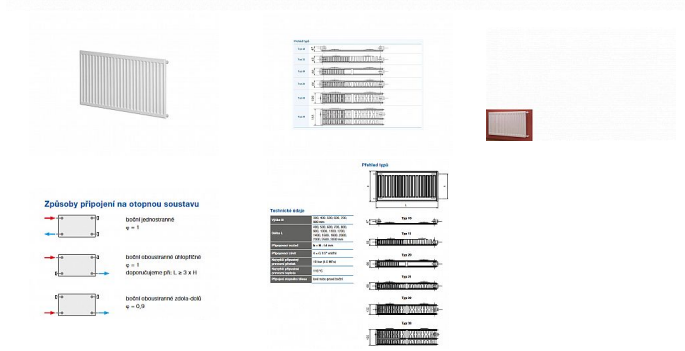

Korado RADIK KLASIK 11-500x800

» Ohřev vody, topení » Radiátory » Radik Klasik

[Korado](#)

Balení	1,0000
Množství skladem	1,00
Kód produktu	2946
EAN	8592651001144

Model RADIK KLASIK je deskové otopné těleso v provedení KLASIK, které umožňuje levé nebo pravé boční připojení na rozvod otopné soustavy. Svou konstrukcí je určeno pro otopné soustavy s nuceným nebo samotížným oběhem. Ze zadní strany jsou přivařeny dvě horní a dolní příchytky, otopná tělesa o délce 1800 mm a delší mají navařených šest příchytek.