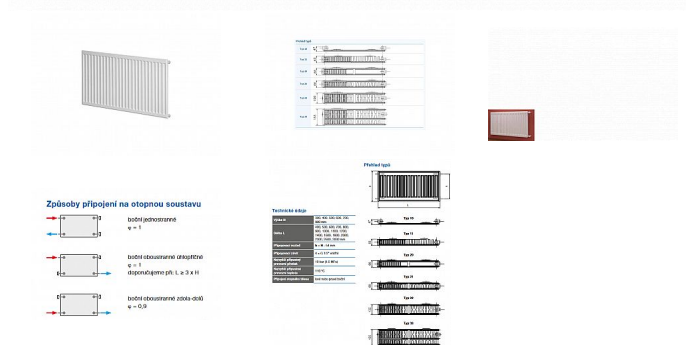

# Korado RADIK KLASIK 11-500x800

» Ohřev vody, topení » Radiátory » Radik Klasik

[Korado](#)

Balení	1,0000
Množství skladem	1,00
Kód produktu	2946
EAN	8592651001144

Model RADIK KLASIK je deskové otopné těleso v provedení KLASIK, které umožňuje levé nebo pravé boční připojení na rozvod otopné soustavy. Svou konstrukcí je určeno pro otopné soustavy s nuceným nebo samotížným oběhem. Ze zadní strany jsou přivařeny dvě horní a dolní příchytky, otopná tělesa o délce 1800 mm a delší mají navařených šest příchytek.