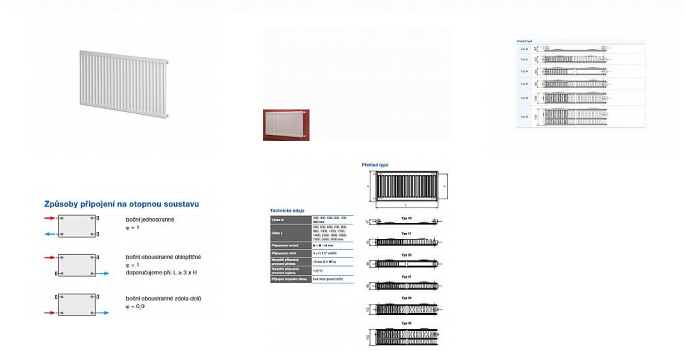

Korado RADIK KLASIK 11-500x700

» Ohřev vody, topení » Radiátory » Radik Klasik

[Korado](#)

Balení	1,0000
Množství skladem	2,00
Kód produktu	17700
EAN	8592651001137

Model RADIK KLASIK je deskové otopné těleso v provedení KLASIK, které umožňuje levé nebo pravé boční připojení na rozvod otopné soustavy. Svou konstrukcí je určeno pro otopné soustavy s nuceným nebo samotížným oběhem. Ze zadní strany jsou přivařeny dvě horní a dolní příchytky, otopná tělesa o délce 1800 mm a delší mají navařených šest příchytek.