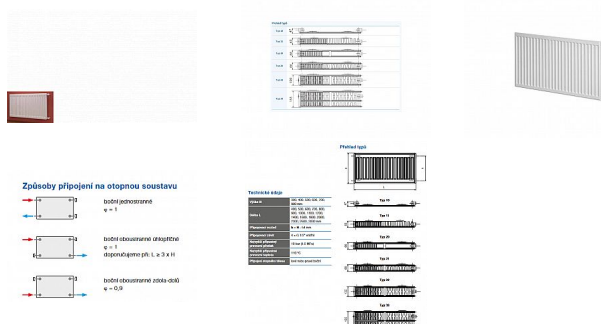

# Korado RADIK KLASIK 11-500x500

» Ohřev vody, topení » Radiátory » Radik Klasik

[Korado](#)

Balení	1,0000
Množství skladem	2,00
Kód produktu	4725
EAN	8592651001113

Model RADIK KLASIK je deskové otopné těleso v provedení KLASIK, které umožňuje levé nebo pravé boční připojení na rozvod otopné soustavy. Svou konstrukcí je určeno pro otopné soustavy s nuceným nebo samotížným oběhem. Ze zadní strany jsou přivařeny dvě horní a dolní příchytky, otopná tělesa o délce 1800 mm a delší mají navařených šest příchyttek.