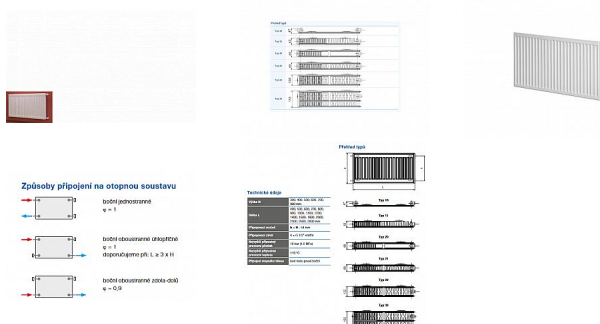

Korado RADIK KLASIK 11-500x500

» Ohřev vody, topení » Radiátory » Radik Klasik

[Korado](#)

Balení	1,0000
Množství skladem	2,00
Kód produktu	4725
EAN	8592651001113

Model RADIK KLASIK je deskové otopné těleso v provedení KLASIK, které umožňuje levé nebo pravé boční připojení na rozvod otopné soustavy. Svou konstrukcí je určeno pro otopné soustavy s nuceným nebo samotížným oběhem. Ze zadní strany jsou přivařeny dvě horní a dolní příchytky, otopná tělesa o délce 1800 mm a delší mají navařených šest příchytek.

Způsoby připojení na otopnou soustavu

Typ	Průměr	Délka	Objem
1	1/2"	1800 mm	1,0000
2	1/2"	1500 mm	0,7500
3	1/2"	1200 mm	0,5000
4	1/2"	900 mm	0,2500
5	1/2"	600 mm	0,1667

Typ	Průměr	Délka	Objem
1	1/2"	1800 mm	1,0000
2	1/2"	1500 mm	0,7500
3	1/2"	1200 mm	0,5000
4	1/2"	900 mm	0,2500
5	1/2"	600 mm	0,1667