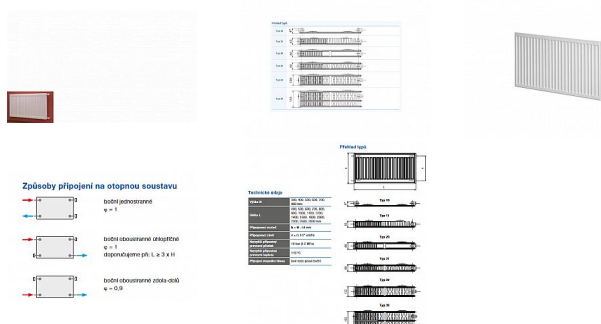

Model RADIK KLASIK je deskové otopné těleso v provedení KLASIK, které umožňuje levé nebo pravé boční připojení na rozvod otopné soustavy. Svou konstrukcí je určeno pro otopné soustavy s nuceným nebo samotížným oběhem. Ze zadní strany jsou přivařeny dvě horní a dolní příchytky, otopná tělesa o délce 1800 mm a delší mají navařených šest příchytek.