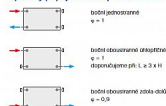

Způsoby připojení na otopnou soustavu

Typ	Průměr	Délka	Objem
1	1/2"	1800 mm	1,0000
2	1/2"	1500 mm	0,7500
3	1/2"	1200 mm	0,5000
4	1/2"	900 mm	0,2500
5	1/2"	600 mm	0,1667

Typ	Průměr	Délka	Objem
1	1/2"	1800 mm	1,0000
2	1/2"	1500 mm	0,7500
3	1/2"	1200 mm	0,5000
4	1/2"	900 mm	0,2500
5	1/2"	600 mm	0,1667