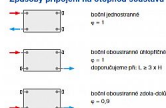

Způsoby připojení na otopnou soustavu

Technické údaje

Dostupnost: 3,00 ks