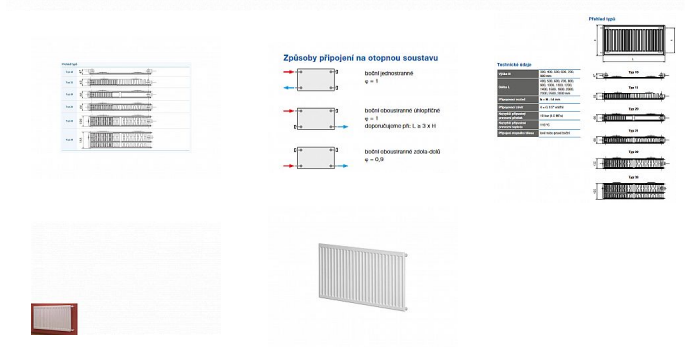

Korado RADIK KLASIK 11-500x1000

» Ohřev vody, topení » Radiátory » Radik Klasik

[Korado](#)

Balení	1,0000
Množství skladem	1,00
Kód produktu	3584
EAN	8592651001168

Model RADIK KLASIK je deskové otopné těleso v provedení KLASIK, které umožňuje levé nebo pravé boční připojení na rozvod otopné soustavy. Svou konstrukcí je určeno pro otopné soustavy s nuceným nebo samotížným oběhem. Ze zadní strany jsou přivařeny dvě horní a dolní příchytky, otopná tělesa o délce 1800 mm a delší mají navařených šest příchytek.