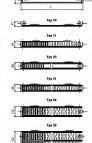

Tabulka radíků

Prvky radíků

[Korado](#)

Balení	1,00 ks
Množství skladem	1,00
Rezervováno	0,00
Kód produktu	3584
EAN	8592651001168

Model RADIK KLASIK je deskové otopné těleso v provedení KLASIK, které umožňuje levé nebo pravé boční připojení na rozvod otopné soustavy. Svou konstrukcí je určeno pro otopné soustavy s nuceným nebo samotížným oběhem. Ze zadní strany jsou přivařeny dvě horní a dolní příchytky, otopná tělesa o délce 1800 mm a delší mají navařených šest příchytek.

Cena bez DPH	1 988,35 Kč
Cena s DPH	2 405,90 Kč

Dostupnost: 1,00 ks