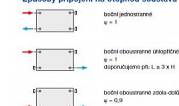

Způsoby připojení na otopnou soustavu