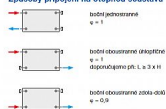

Způsoby připojení na otopnou soustavu

Přívěry

Dostupnost:

1,00 ks

Parametry zboží

Výrobce	Korado
---------	--------