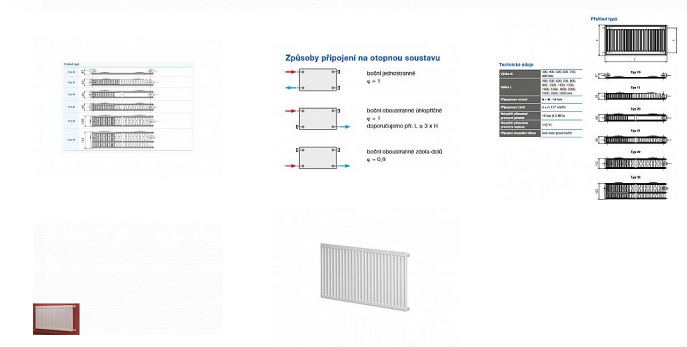

Korado RADIK KLASIK 11-500x1000

» Ohřev vody, topení » Radiátory » Radik Klasik

[Korado](#)

Balení	1,0000
Množství skladem	1,00
Kód produktu	3584
EAN	8592651001168

Model RADIK KLASIK je deskové otopné těleso v provedení KLASIK, které umožňuje levé nebo pravé boční připojení na rozvod otopné soustavy. Svou konstrukcí je určeno pro otopné soustavy s nuceným nebo samotížným oběhem. Ze zadní strany jsou přivařeny dvě horní a dolní příchytky, otopná tělesa o délce 1800 mm a delší mají navařených šest příchytek.