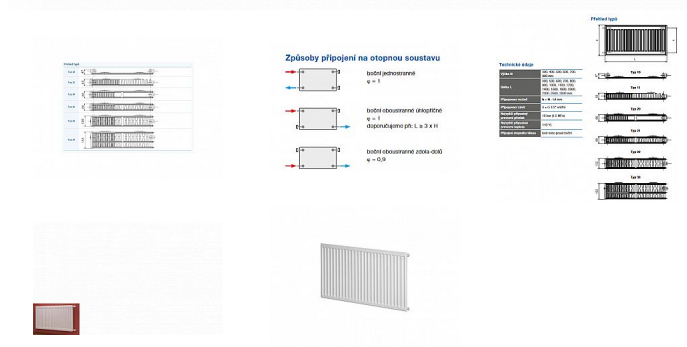

# Korado RADIK KLASIK 11-500x1000

» Ohřev vody, topení » Radiátory » Radik Klasik

[Korado](#)

Balení	1,0000
Množství skladem	1,00
Kód produktu	3584
EAN	8592651001168

Model RADIK KLASIK je deskové otopné těleso v provedení KLASIK, které umožňuje levé nebo pravé boční připojení na rozvod otopné soustavy. Svou konstrukcí je určeno pro otopné soustavy s nuceným nebo samotížným oběhem. Ze zadní strany jsou přivařeny dvě horní a dolní příchytky, otopná tělesa o délce 1800 mm a delší mají navařených šest příchytek.